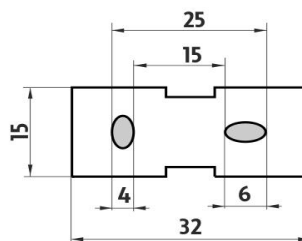

Pohárek keramický
Ceramic cup

Ki 14050X-26

Samotný úchyt Kibo
Individual holder Kibo

→ 75 ↑ 95 ↗ 110

montáž / installation :

montážní konzole / installation bracket :

materiál - úprava (barva) / material - surface finish (colour) :