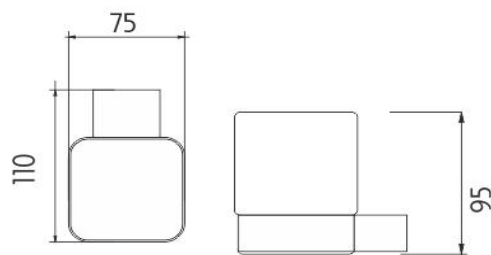

Ki 14058K-26

Kibo

Držák na kartáčky

Držák na kartáčky s keramickým pohárkem.

Toothbrush holder

Toothbrush holder with ceramic cup.

Náhradní díly / Spare parts

1058Ki

Pohárek keramický
Ceramic cup

Ki 14050X-26

Samotný úchyt Kibo
Individual holder Kibo

→ 75 ↑ 95 ↗ 110

montáž / installation :

montážní konzole / installation bracket :

materiál - úprava (barva) / material - surface finish (colour) :