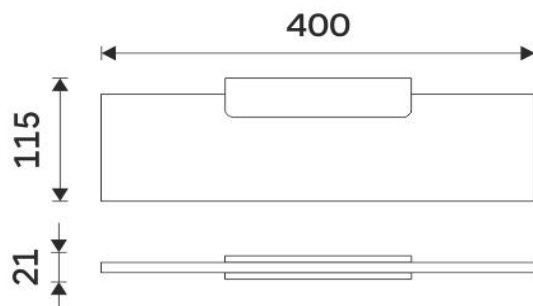

MAC 29091B-40-90

Maya černá

Police

Police. Sklo extra čiré matované. Rozměr 40x11 cm. Tloušťka skla 8 mm.

Shelf

Shelf. Extra clear satinated glass. Size 40x11 cm. 8 mm thick glass.

Náhradní díly / Spare parts

MAC 29091BS-90

Police
Shelf

1091B-40

Sklo police EXTRA ČIRÉ matované 40cm
Shelf Extra clear glass, (white) frosted 40cm

montáž / installation :

montážní konzole / installation bracket :

materiál - úprava (barva) / material - surface finish (colour) :

-černá matná

-black matt

→ 600

↑ 4200

↗ 1500

EAN : 8595187114562

ROMVEL spol. s r. o.
Dr. Milady Horákové 561/86a
Liberec 7, 460 07
Česká Republika / Czech Republic

T: (+420) 485 105 671
T: (+420) 485 107 441
F: (+420) 485 105 674
E: nimco@nimco.cz