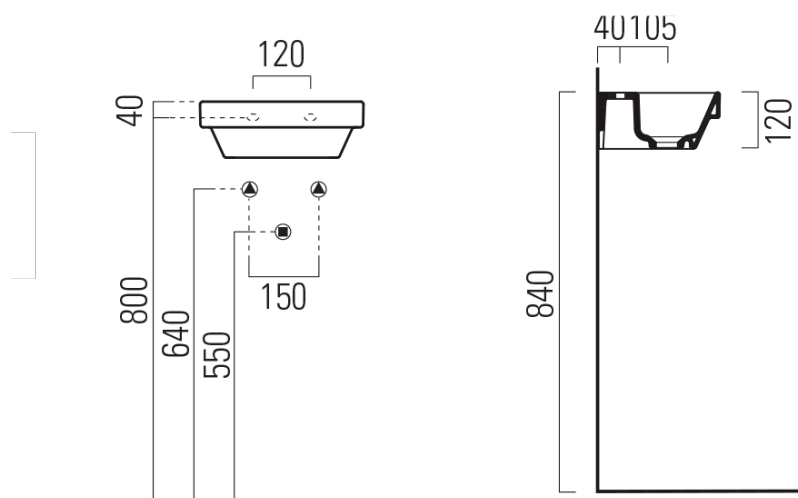

NORM keramické umývatko, 35x26cm, bez otvoru, bílá ExtraGlaze

Objednací kód: 8650011

GSI®

Základní informace

Značka: GSI
Série: NORM

Rozměry

Šířka: 350 mm
Výška: 120 mm
Hloubka: 260 mm

Parametry

Barva: Bílá
Materiál: Keramika
Instalace: Nástěnná-šrouby
Typ umyvadla: Umývatko (malé)
Otvor pro baterii: Bez otvoru
Přepad: NE
Tvar: Obdélník
Výbava: ExtraGlaze
Hmotnost / ks: 5.9 kg
Balení: 1 ks
Záruka: 2 roky

Doporučujeme přikoupit

1 ks GSI umyvadlová výpust 5/4", neuzavíratelná, tl.5-65 mm, keramická krytka, bílá lesk (Objednací kód: PVC11)

NORM keramické umývatko, 35x26cm, bez otvoru, bílá ExtraGlaze

Technický list

325x245 Taglio del mobile per installazione a incasso.
325x245 Furniture cut for built-in basin installation in basin installation.