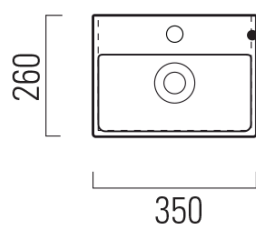

NORM keramické umývatko, 35x26cm, bez otvoru, bílá ExtraGlaze

Objednací kód: 8650011

GSI®

Základní informace

Značka: GSI
Série: NORM

Rozměry

Šířka: 350 mm
Výška: 120 mm
Hloubka: 260 mm

Parametry

Barva: Bílá
Materiál: Keramika
Instalace: Nástěnná-šrouby
Typ umyvadla: Umývatko (malé)
Otvor pro baterii: Bez otvoru
Přepad: NE
Tvar: Obdélník
Výbava: ExtraGlaze
Hmotnost / ks: 5.9 kg
Balení: 1 ks
Záruka: 2 roky

Doporučujeme přikoupit

1 ks GSI umyvadlová výpust 5/4", neuzavíratelná, tl.5-65 mm, keramická krytka, bílá lesk (Objednací kód: PVC11)

NORM keramické umývatko, 35x26cm, bez otvoru, bílá ExtraGlaze

Technický list

325x245 Taglio del mobile per installazione a incasso.
325x245 Furniture cut for built-in basin installation in basin installation.