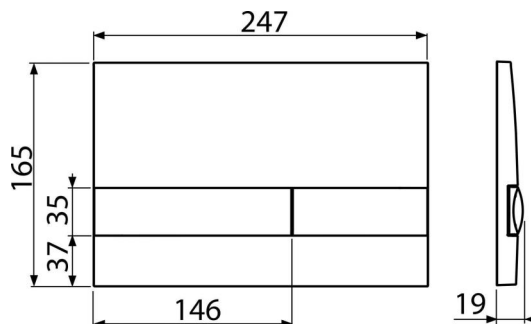

M1732

Ovládací tlačítko pro předstěnové instalační systémy, chrom-mat

Použití

Pro předstěnové instalační systémy a WC nádrže pro zazdění

Vlastnosti

- Dvoučinné mechanické splachování
- Kompatibilní pro všechny předstěnové instalační systémy a nádrže pro zazdění Alca
- Materiál: plast
- Možnost barevného kombinování základní desky a splachovacích tlačítek
- Povrchová úprava: chrom-mat

Rozsah dodávky

- Tlačítko
- Upevňovací rámeček tlačítka
- Závitová úchytka rámečku tlačítka 2 ks

Objednací kód, Logistické informace

Kód	EAN	Barva	Hmotnost (kus | balení | paleta)	Rozměr (kus | balení)	Množství (balení | paleta)
M1732	8595580532079	Chrom-mat	0,40 | 10,04 | - kg	250×36×170 | 595×495×245 mm	25 | - ks

Záruky 2/2 roky *   Celní kód 39269097

Technické parametry

- Ovládací síla N