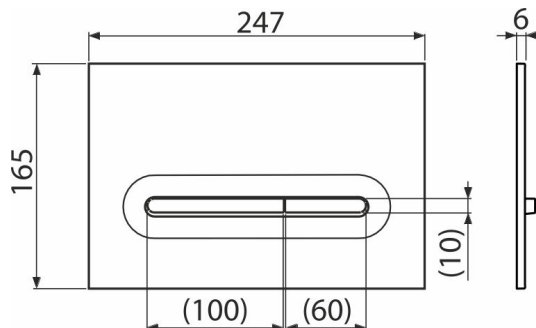

M1876

Ovládací tlačítko pro předstěnové instalační systémy, bílá-mat

Použití

Pro předstěnové instalační systémy a WC nádrže pro zazdění

Vlastnosti

- Dvoučinné mechanické splachování
- Kompatibilní pro všechny předstěnové instalační systémy a nádrže pro zazdění Alca
- Materiál: plast
- Povrchová úprava: bílá mat
- Tlačítko minimálně vystupuje nad obklad díky tloušťce pouhých 5,5 mm

Rozsah dodávky

- Šablona pro nastavení šroubů tlačítek
- Šroub mechanismu splachování 2 ks
- Tlačítko
- Upevňovací rámeček tlačítka
- Závitová úchytka rámečku tlačítka 2 ks

Objednací kód, Logistické informace

Kód	EAN	Barva	Hmotnost (kus balení paleta)	Rozměr (kus balení)	Množství (balení paleta)
M1876	8595580583231	Bílá-mat	0,38 9,52 286,6 kg	250×170×36 595×395×245 mm	25 700 ks

Záruky 2/2 roky * Celní kód 39269097