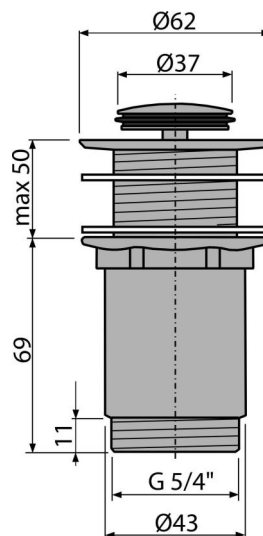

A394

Výpust umyvadlová CLICK/CLACK 5/4" celokovová bez přepadu, malá zátka

Použití

Pro plastová a skleněná umyvadla
Pro umyvadla bez přepadu do sifonu

Vlastnosti

- Dlouhá životnost mechanismu CLICK/CLACK
- Materiál: mosaz s chromovou povrchovou úpravou
- Pochromování je odolné proti mechanickému poškození
- Závít pro připojení k umyvadlovému sifonu 5/4"

Rozsah dodávky

- Pochromovaná kovová zátka
- Silikonové těsnění 2 ks
- Tělo výpusti

Objednací kód, Logistické informace

Kód	EAN	Hmotnost (kus balení paleta)	Rozměr (kus balení)	Množství (balení paleta)
A394	8595580500337	0,38 15,08 442,2 kg	100×75×75 390×240×300 mm	40 1120 ks

Záruky 2/3 roky * Celní kód 84818019 Normy ČSN EN 274

Technické parametry

- Závít 5/4"