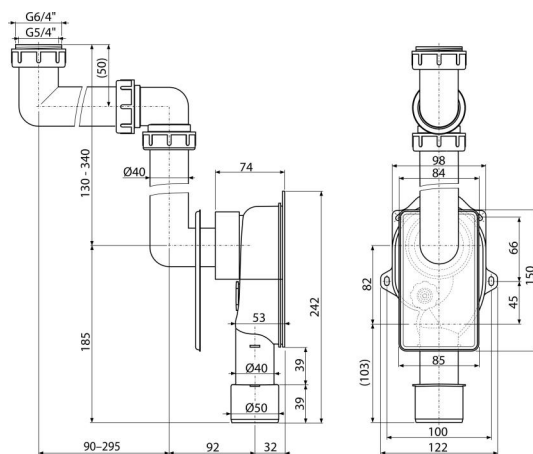

A873

Sífon univerzální, podomítkový, prostorově úsporný

Použití

- Pro montáž pod omítku
- Pro umyvadlo nebo dřez
- Pro úsporu místa pod dřezem nebo umyvadlem

Vlastnosti

- Lehce modifikovatelný podle potřeb uživatele
- Materiál: polypropylen
- Napojení na odpadní trubku $\varnothing 40/50$ mm
- Servisní otvor pro snadné čištění
- Svislý odtok
- Úspora místa pod umyvadlem, sifon skryt pod omítkou

Rozsah dodávky

- Matice pro připojení umyvadlové nebo dřezové výpusti 5/4", 6/4"
- Plastová rozeta
- Tělo sifonu pod omítkou
- Trubky pro napojení k umyvadlu nebo dřezu

Objednací kód, Logistické informace

Kód	EAN	Hmotnost (kus balení paleta)	Rozměr (kus balení)	Množství (balení paleta)
A873	8595580512460	0,54 5,40 171,2 kg	300×70×190 590×240×390 mm	10 280 ks

Záruky 2/3 roky *	Celní kód 39229000	Normy ČSN EN 274
-----------------------------	------------------------------	----------------------------