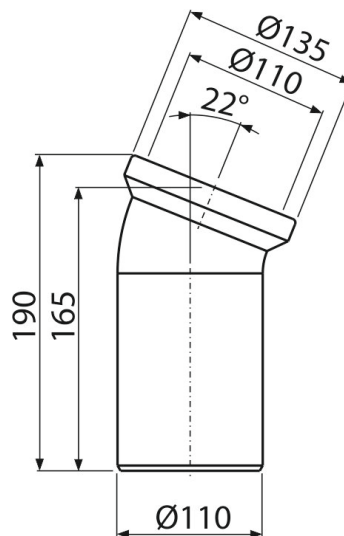

A90-22

Dopojení k WC – koleno 22°

Použití

Pro připojení WC na odpadní potrubí

Vlastnosti

- Materiál: polypropylen
- Napojení na odpad Ø110 mm
- Sklon pod úhlem 22°

Rozsah dodávky

- Koleno
- Těsnění

Objednací kód, Logistické informace

Kód	EAN	Hmotnost (kus balení paleta)	Rozměr (kus balení)	Množství (balení paleta)
A90-22	8594045931839	0,35 7,08 133,3 kg	190×135×140 590×430×390 mm	20 320 ks

Záruky **Celní kód**
 2/2 roky* 39174000