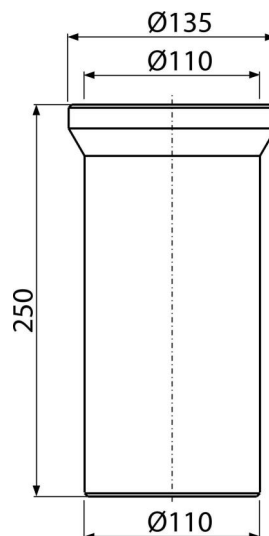

A91-250

Dopojení k WC – nátrubek 250 mm

Použití

Pro připojení WC na odpadní potrubí

Vlastnosti

- Délka 250 mm
- Materiál: polypropylen
- Napojení na odpad Ø110 mm

Rozsah dodávky

- Těsnění
- Trubka

Objednací kód, Logistické informace

Kód	EAN	Hmotnost (kus balení paleta)	Rozměr (kus balení)	Množství (balení paleta)
A91-250	8594045931853	0,34 6,83 129,2 kg	250×135×135 590×430×390 mm	20 320 ks

Záruky 2/2 roky *	Celní kód 39174000
-----------------------------	------------------------------