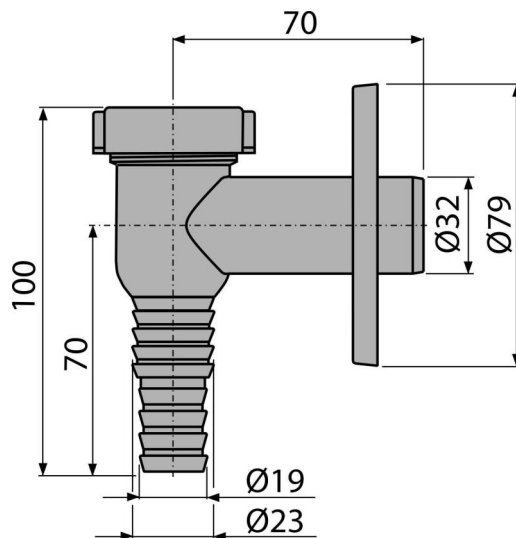

APS1

Sifon pračkový venkovní, chrom DN32

Použití

Pro připojení pračky nebo myčky nádobí

Vlastnosti

- Materiál: ABS – pochromovaný
- Napojení hadice Ø19 a Ø23 mm
- Napojení na odpadní trubku Ø32 mm
- Servisní otvor pro snadné čištění
- Suchá klapka proti šíření zápachu z kanalizace

Rozsah dodávky

- Kulička zápachové uzávěry s pružinou
- Plastová pochromovaná rozeta
- Tělo sifonu

Objednací kód, Logistické informace

Kód	EAN	Hmotnost (kus balení paleta)	Rozměr (kus balení)	Množství (balení paleta)
APS1	8594045933710	0,08 7,53 230,8 kg	100x80x90 590x240x390 mm	100 2800 ks

Záruky 2/3 roky * Celní kód 84813099 Normy ČSN EN 274