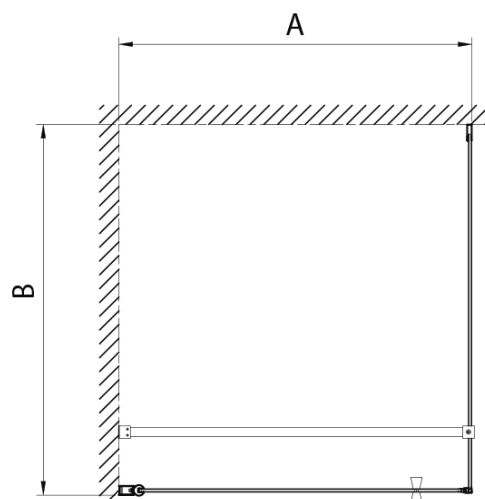

Produktový list

Objednací kód: **PT090-01**

PILOT čtvercový sprchový kout 900x900 mm, Brick sklo

PT + WI

PT070/PT080/PT090/PT100+WI070/WI080/WI090/WI100/WI110

| model | A mm | B mm |
|-------|---------|-----------|
| PT070 | 667-687 | |
| PT080 | 767-787 | |
| PT090 | 867-887 | |
| PT100 | 967-987 | |
| | | |
| WI070 | | 690-705 |
| WI080 | | 790-805 |
| WI090 | | 890-905 |
| WI100 | | 990-1005 |
| WI110 | | 1090-1105 |