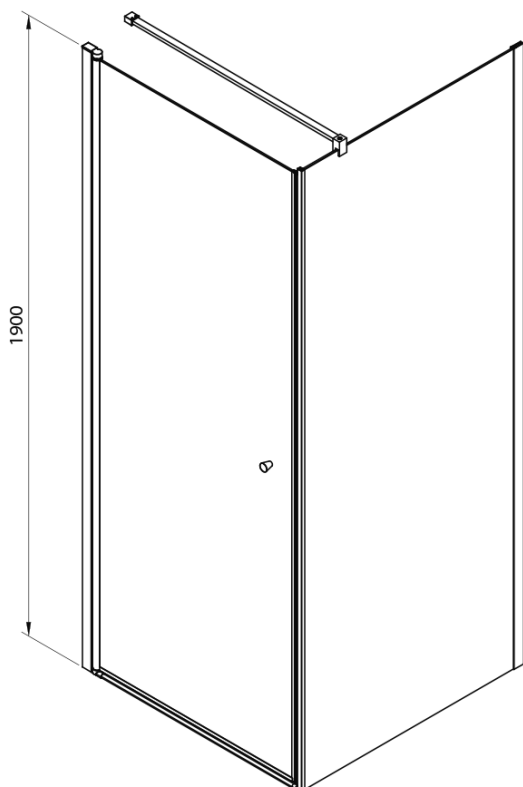

Produktový list

Objednací kód: **PT090-01**

PILOT čtvercový sprchový kout 900x900 mm, Brick sklo

PT + WI

PT070/PT080/PT090/PT100+WI070/WI080/WI090/WI100/WI110

| model | A mm | B mm |
|-------|---------|-----------|
| PT070 | 667-687 | |
| PT080 | 767-787 | |
| PT090 | 867-887 | |
| PT100 | 967-987 | |
| | | |
| WI070 | | 690-705 |
| WI080 | | 790-805 |
| WI090 | | 890-905 |
| WI100 | | 990-1005 |
| WI110 | | 1090-1105 |