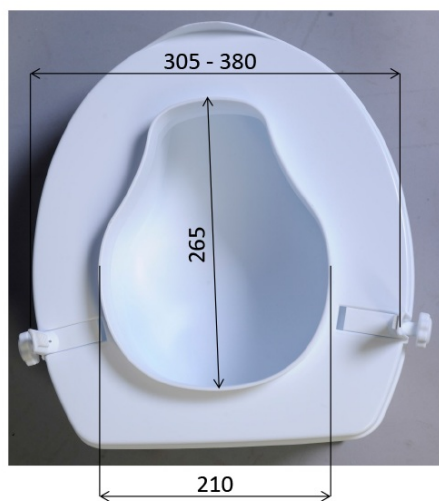

Produktový list

Objednací kód: **A0071001**

HANDICAP WC sedátko zvýšené 10cm, bez madel, bílá

MAXIMUM LOAD: 150KG
MAXIMÁLNÍ ZATÍŽENÍ: 150KG