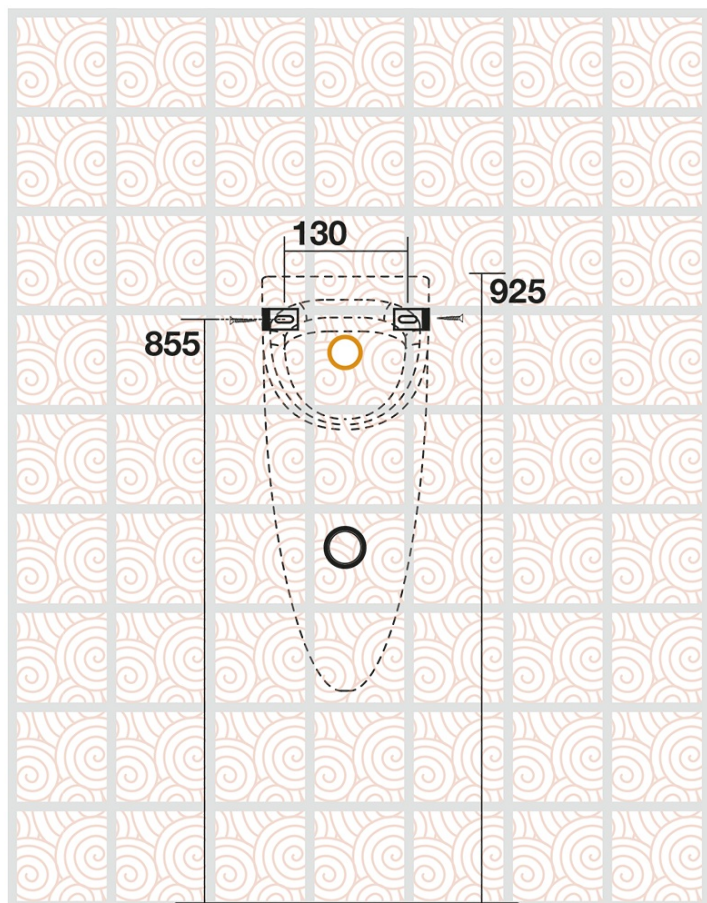

Produktový list

Objednací kód: **373501**

AQUATECH urinál se zakrytým přívodem vody 21x53,5 cm, včetně sifonu, bílá

CONNESSIONE 1/2" CON MORSETTO
CONNECTOR 1/2" WITH HOLD FAST
IN DOTAZIONE / INCLUDED IN THE BOX