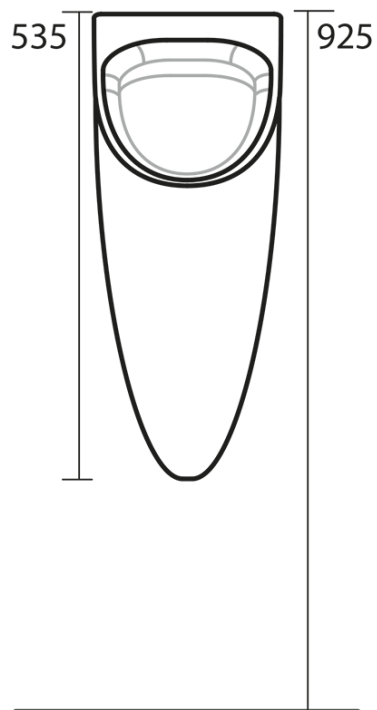

Produktový list

Objednací kód: **373501**

AQUATECH urinál se zakrytým přívodem vody 21x53,5 cm, včetně sifonu, bílá

CONNESSIONE 1/2" CON MORSETTO
CONNECTOR 1/2" WITH HOLD FAST
IN DOTAZIONE / INCLUDED IN THE BOX