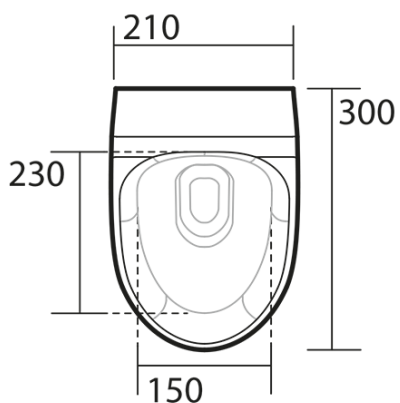

Produktový list

Objednací kód: **373501**

AQUATECH urinál se zakrytým přívodem vody 21x53,5 cm, včetně sifonu, bílá

CONNESSIONE 1/2" CON MORSETTO
CONNECTOR 1/2" WITH HOLD FAST
IN DOTAZIONE / INCLUDED IN THE BOX