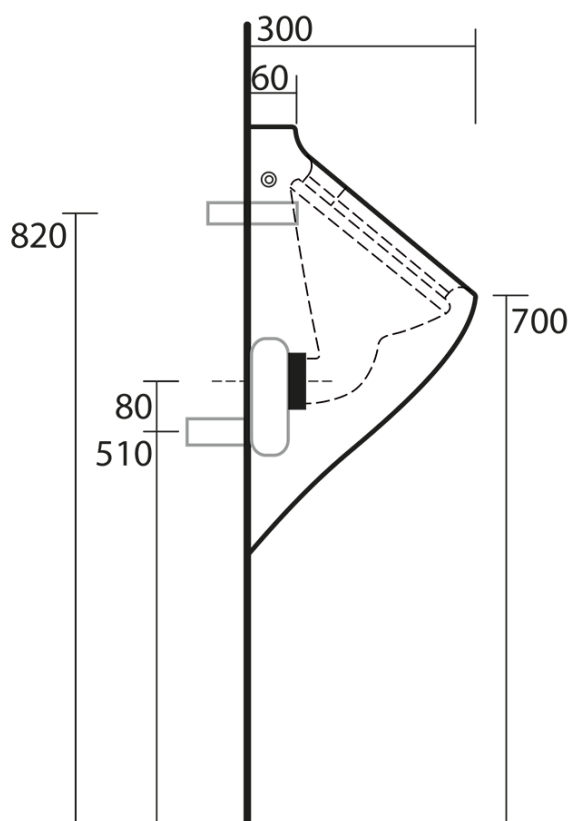

Produktový list

Objednací kód: **373501**

AQUATECH urinál se zakrytým přívodem vody 21x53,5 cm, včetně sifonu, bílá

CONNESSIONE 1/2" CON MORSETTO
CONNECTOR 1/2" WITH HOLD FAST
IN DOTAZIONE / INCLUDED IN THE BOX