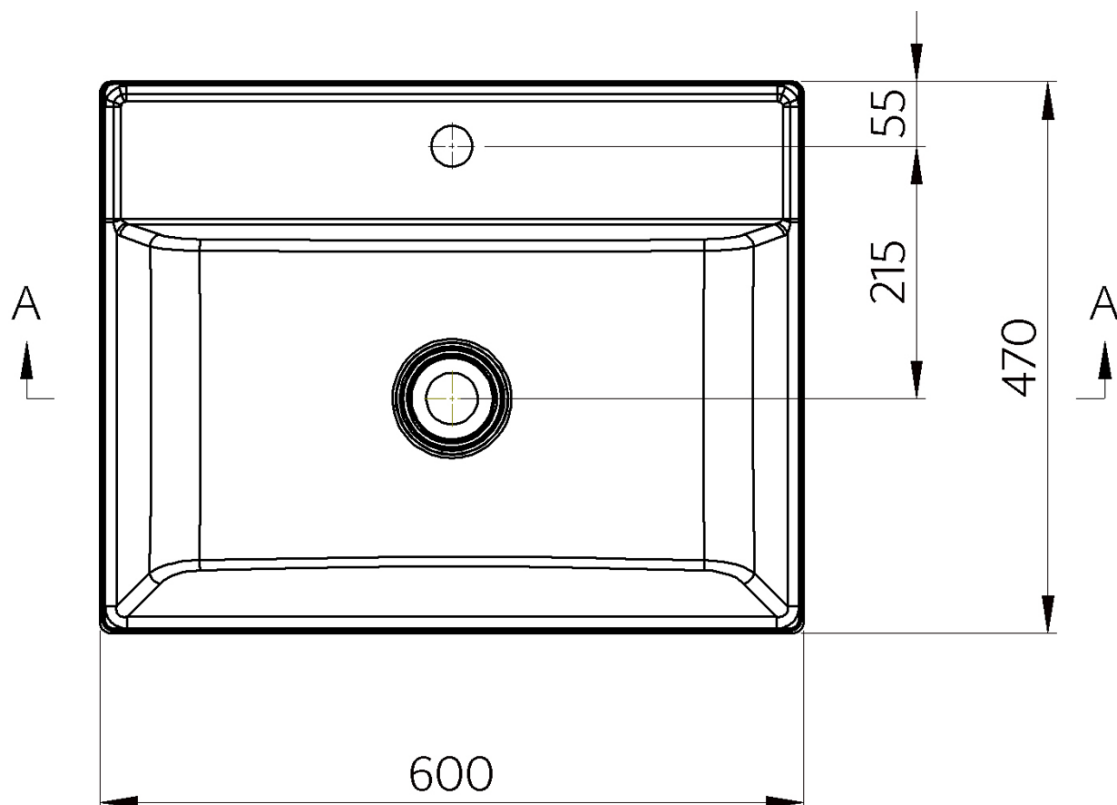

# Produktový list

Objednací kód: **KSET-028**

Koupelnový set SKARA 100, černá mat / bílá mat

A-A