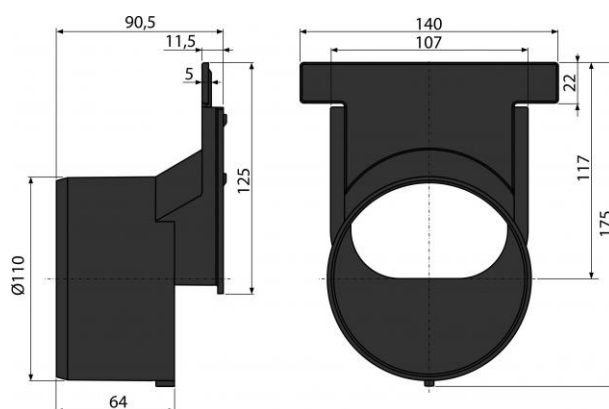

### Použití:

Pro venkovní žlaby  
Pro napojení odpadu Ø110 mm

### Vlastnosti:

- Slouží k horizontálnímu napojení žlabu na odpadní systém Ø110 mm
- Materiál s UV stabilizátorem proti stárnutí, blednutí a degradaci plastu
- Materiál: polypropylen plněný mastkem odolný proti mechanickému, chemickému a tepelnému poškození

### Rozsah dodávky:

- Čelo s odtokem Ø110 mm

## AVZ-P010

Čelo boční pro napojení na odpad DN110

**Záruka:**

2/2 let

Hmotnost (kus)	0,1318 kg
Hmotnost (balení)	3,954 kg
Hmotnost (paleta)	kg
Rozměr (kus)	140x176x91 mm
Rozměr (balení)	590x390x240 mm
Množství (balení)	30 ks
Množství (paleta)	ks