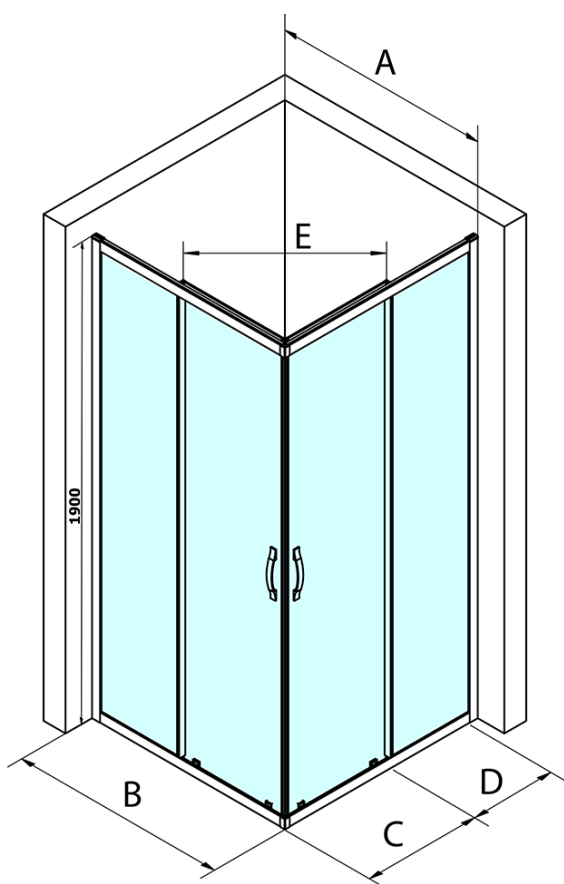

# Produktový list

Objednací kód: **GS2180GS2180**

**SIGMA SIMPLY** čtvercový sprchový kout 800x800 mm,  
rohový vstup, čiré sklo

MODEL	A	B	C	D	E
GS2180	780-800	800	410	315	432
GS2190	880-900	900	460	365	503
GS2110	980-1000	1000	510	415	574
GS2480	780-800	800	410	315	432
GS2490	880-900	900	460	365	503
GS2410	980-1000	1000	510	415	574