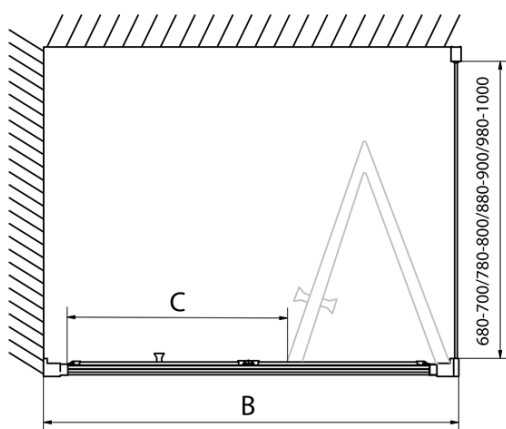

Produktový list

Objednací kód: **EL1910EL3315**

EASY LINE obdélníkový sprchový kout 1000x900mm,
skládací dveře, L/P varianta, čiré sklo

Type	EL1970	EL1980	EL1990	EL1910
B	686~726	786~826	886~926	986~1026
C	390	480	550	625