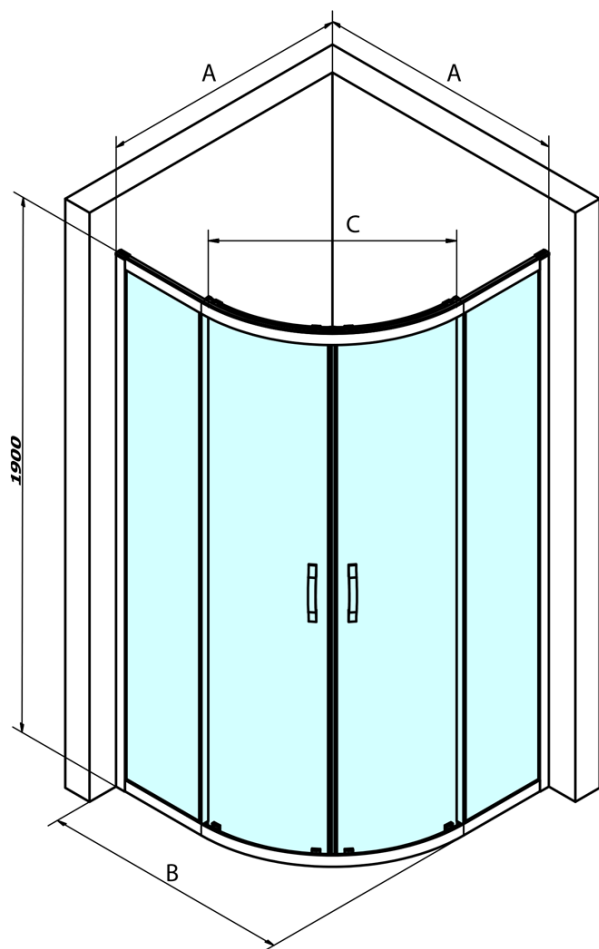

Produktový list

Objednací kód: **GS6580**

SIGMA SIMPLY čtvrtkruhová sprchová zástěna 800x800 mm, R550, sklo Brick

MODEL	A	B	C
GS5580	780-800	800	400
GS5590	880-900	900	577
GS5510	980-1000	1000	577
GS6580	780-800	800	400
GS6590	880-900	900	577