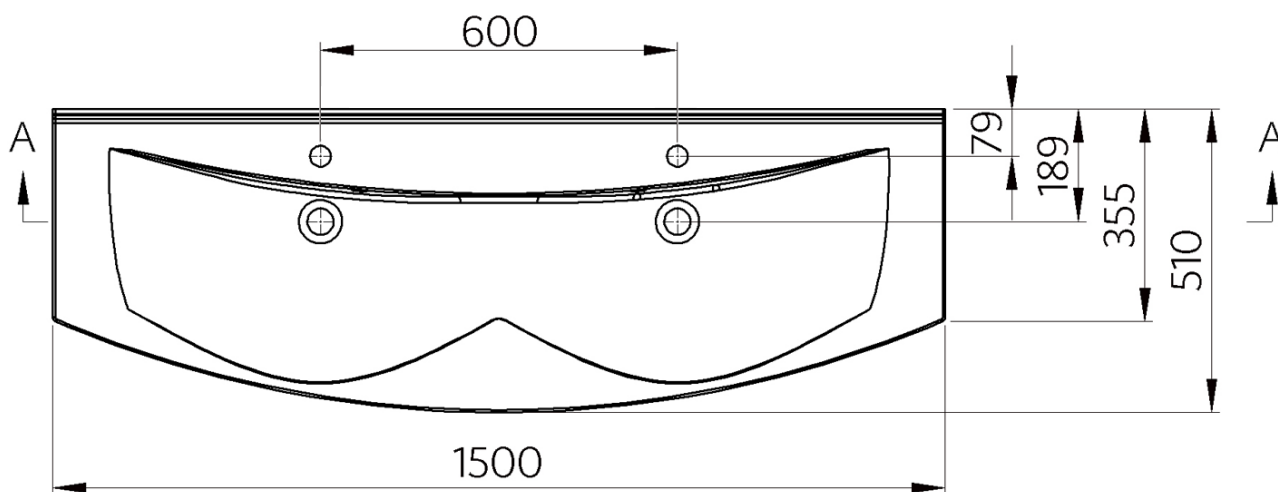

# Produktový list

Objednací kód: **91542**

**ARAS dvojumyvadlo 150x51cm, litý mramor, bílá**

A-A