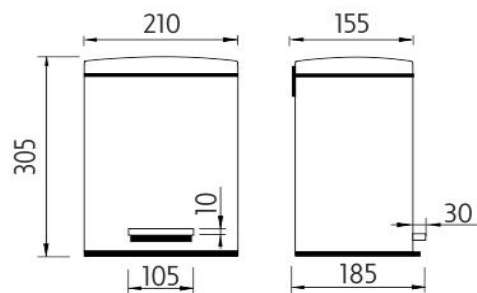

KOS 8005-10

Odpadkové koše

Koš odpadkový

Koš odpadkový s vyjímatelnou nádobkou. Objem 5 l.
Povrchová úprava nerez mat.

Dust bin

Dust bin with removable container. Volume 5 l. Matt
stainless steel surface finish.