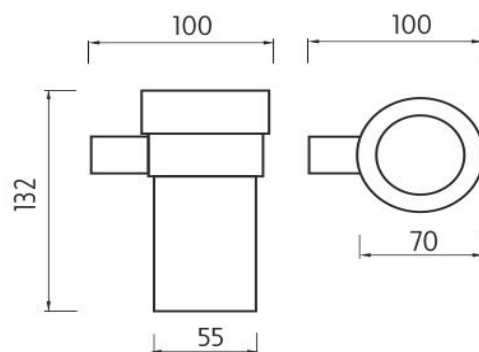

## Glass cup holder

Glass cup holder. Satinated glass. Only to be drilled into the wall.

### Náhradní díly / Spare parts

**1058W**

Sklenka

Glass cup

→ 90    ↑ 180    ↗ 140

montáž / installation :

montážní konzole / installation bracket :

materiál - úprava (barva) / material - surface finish (colour) :  
**mosaz, hliník, zinková slitina, nerez ocel 18/8-chrom, černý mat**  
**brass, aluminium, zinc alloy, stainless steel 18/8-chrome, black matt**