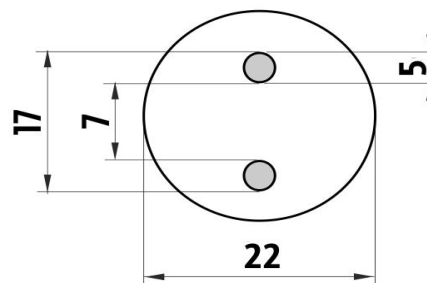

### Náhradní díly / Spare parts

**1058W**

Sklenka

Glass cup

→ 90    ↑ 180    ↗ 140

montáž / installation :

montážní konzole / installation bracket :

materiál - úprava (barva) / material - surface finish (colour) :  
**mosaz, hliník, zinková slitina, nerez ocel 18/8-chrom, černý mat**  
**brass, aluminium, zinc alloy, stainless steel 18/8-chrome, black matt**