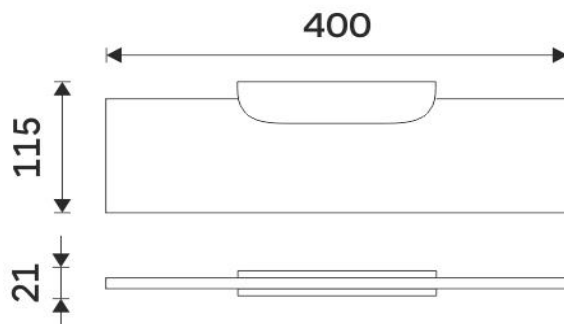

NK 30091B-40-26

Nikau

Police

Police. Sklo extra čiré matované. Rozměr 40x11 cm. Tloušťka skla 8 mm.

Shelf

Shelf. Extra clear satinated glass. Size 40x11 cm. 8 mm thick glass.

Náhradní díly / Spare parts

NK 30091BS-26

Police
Shelf

1091B-40

Sklo police EXTRA ČIRÉ matované 40cm
Shelf Extra clear glass, (white) frosted 40cm

montáž / installation :

montážní konzole / installation bracket :

materiál - úprava (barva) / material - surface finish (colour) :