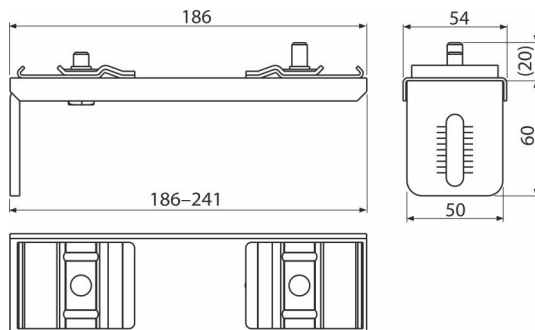

AS-P014

Úchyt profilů, dvojitý 241 mm

Použití

Pro konstrukci ALCASYSTEM

Pro kotvení konstrukce stěny ALCASYSTEM do zdi

Vlastnosti

- Materiál: galvanizovaná ocel
- Rozsah nastavení:

Objednávací kód, Logistické informace

Kód	EAN	Hmotnost (kus balení paleta)	Rozměr (kus balení)	Množství (balení paleta)
AS-P014	8595580574185	0,54 10,78 - kg	186x80x50 - mm	20 - ks

Záruky 2/6 let * Celní kód 73089059