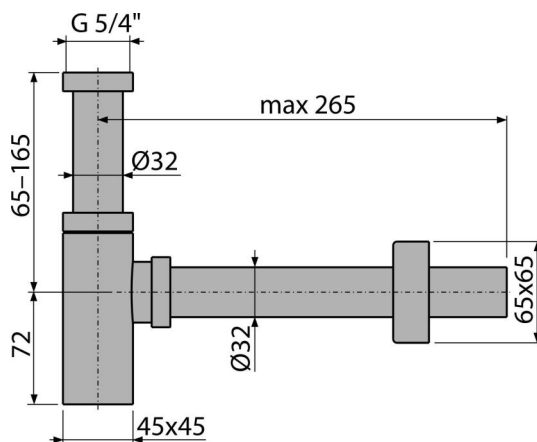

A401

Sifon umyvadlový DN32 DESIGN celokovový, hranatý

Použití

Pro umyvadlo

Vlastnosti

- Materiál: mosaz s chromovou povrchovou úpravou
- Napojení na odpadní trubku Ø32 mm
- Zvýšená odolnost proti poškrábání

Rozsah dodávky

- Matice pro připojení umyvadlové výpusti 5/4"
- Rozeta kovová
- Tělo sifonu

Objednací kód, Logistické informace

Kód	EAN	Hmotnost (kus | balení | paleta)	Rozměr (kus | balení)	Množství (balení | paleta)
A401	8594045935356	1,17 | 14,01 | 412,1 kg	330x150x70 | 590x240x390 mm	12 | 336 ks

Záruky 2/3 roky *   Celní kód 74182000   Normy ČSN EN 274

Technické parametry

- Průtok 30 l/min
- Zápachová uzávěra 50 mm