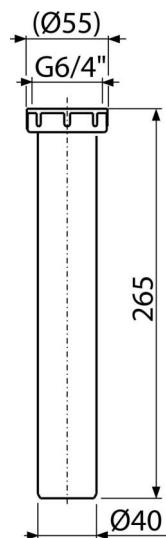

A44MS-DN40

Mezikus s převlečnou maticí 6/4" a jednou přípojkou

Použití

Pro dřezové sifony

Pro připojení pračky nebo myčky nádobí

Vlastnosti

- Materiál: polypropylen
- Odpadní trubka Ø40 mm
- Přípojka na napojení pračky nebo myčky nádobí
- Závit pro připojení k dřezovému sifonu 6/4"

Rozsah dodávky

- Mezikus 6/4" s jednou přípojkou

Objednávací kód, Logistické informace

Kód	EAN	Délka	Hmotnost (kus balení paleta)	Rozměr (kus balení)	Množství (balení paleta)
A44MS-DN40	8595580545031	40 mm	0,12 3,02 68,3 kg	265×55×55 590×390×240 mm	25 400 ks

Záruky Celní kód
2/2 roky * 39174000

Technické parametry

- Přípojka na hadici 17-23 mm
- Závit pro připojení k sifonu 6/4 "