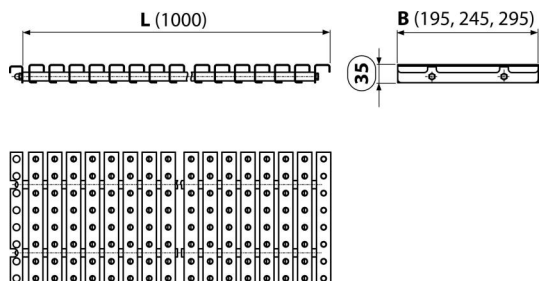

AP4-295-1000

Bazénový rošt s protiskluzem

Použití

Pro šířku kanálu 245 mm

Pro výstavbu a rekonstrukce bazénů a wellness areálů

Vlastnosti

- Chemicky a mechanicky odolný rošt
- Materiál: nerezová ocel AISI 316, DIN 1.4401
- Nerezová ocel obsahující UV stabilizátor – zaručuje odolnost proti bazénové chemii a účinkům UV záření
- Rošt v provedení s protiskluzem
- Rychlá montáž a jednoduchá údržba
- Výška pro uložení do kanálu 35 mm

Rozsah dodávky

- Rošt

Objednací kód, Logistické informace

Kód	EAN	Hmotnost (kus balení paleta)	Rozměr (kus balení)	Množství (balení paleta)
AP4-295-1000	8595580504762	6,14 6,14 - kg	1020×35×295 1030×300×40 mm	1 - ks

Záruky

2/5 let *

Celní kód

73269098

Normy

ČSN EN 1253, ČSN 744507

Technické parametry

- Třída zatížení K3 300 kg