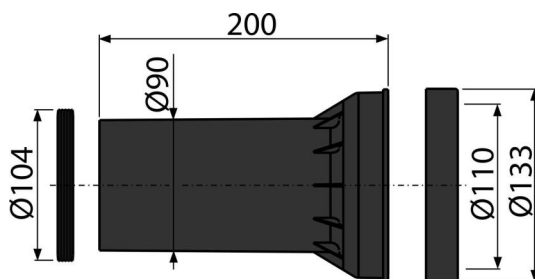

M902

Těsnění odpadu + propojka + těsnění propojky

Použití

Pro napojení odpadu ze závěsného WC
Pro předstěnové instalační systémy

Vlastnosti

- Materiál: polypropylen

Rozsah dodávky

- Přímé hrdlo pro napojení závěsné WC mísy k odpadu, polypropylen, Ø90 mm, včetně těsnění
- Těsnění 2 ks

Objednací kód, Logistické informace

Kód	EAN	Hmotnost (kus balení paleta)	Rozměr (kus balení)	Množství (balení paleta)
M902	8595580501860	0,33 6,61 125,7 kg	200×133×133 590×430×390 mm	20 320 ks

Záruky 2/2 roky *	Celní kód 39174000	Normy ČSN EN 476
-----------------------------	------------------------------	----------------------------