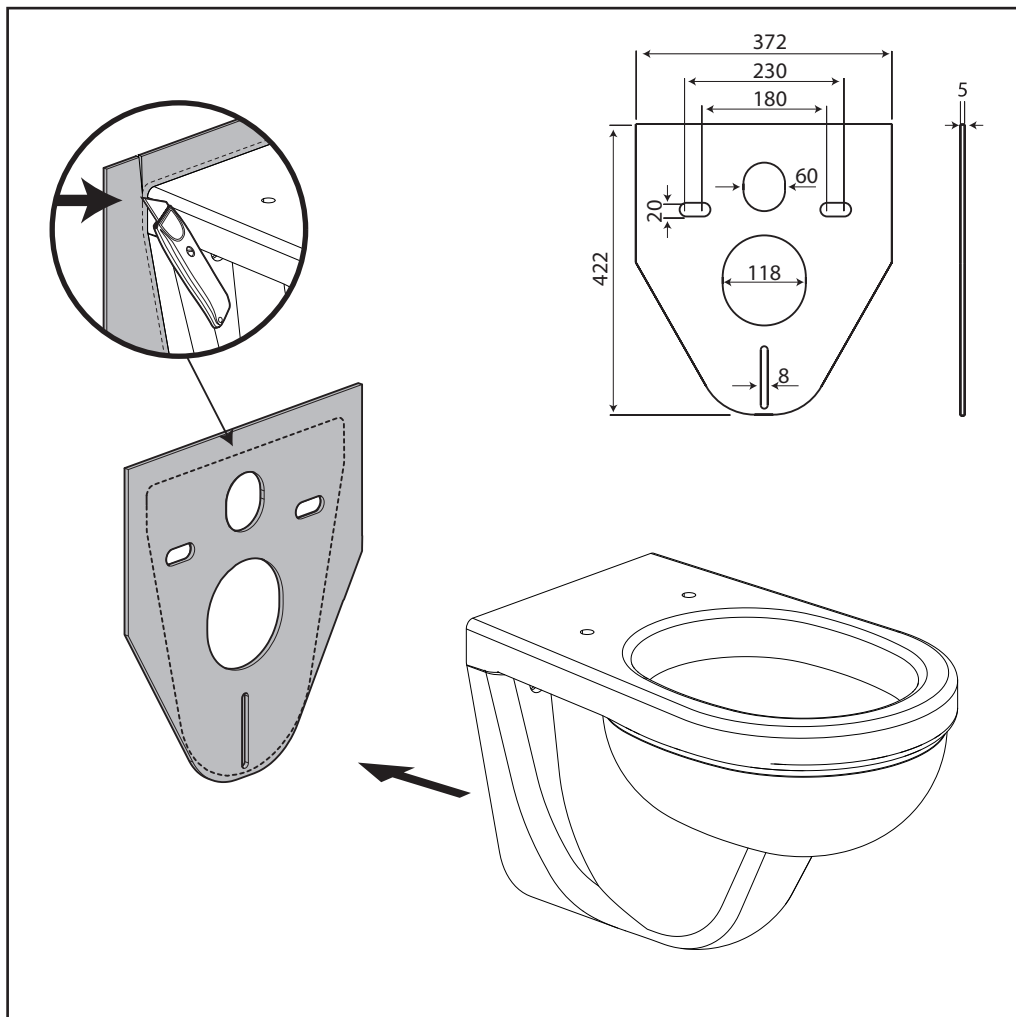

**(CZ) Izolační deska IDC11  
pro závěsné WC a bidet**

concept

**(SK) Izolačná doska IDC11  
pre závěsné WC a bidet**

Distributor pro ČR: PTÁČEK - velkoobchod, a.s.  
Brno-Modřice, Tyršova 647, tel. 547 101 501  
e-mail: velkoobchod@ptacek.cz, www.ptacek.cz