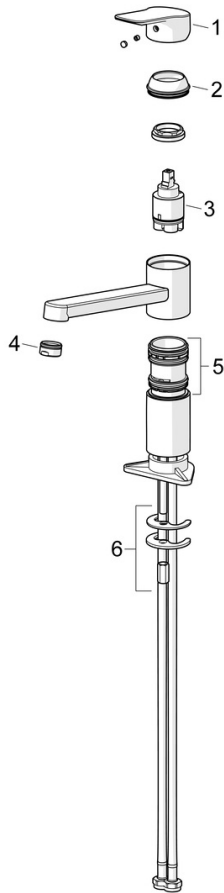

EAN: 4057304019074
static.hansa.com/55482203

- Kuchyň
- Jednopáková
- Stojánková
- Chrom
- Otočné výtokové rameno
- CASCADE® aerátor
- Páka se symboly teplé a studené vody, Jedna ovládací páka / rukojeť
- ϕ 35 mm keramická kartuše pro ovládání teploty a průtoku vody
- Flexibilní připojovací hadice
- Montážní systém Rapid

Technické údaje

Vlastnosti průtoku

Průtokové množství při 3 bar **10.8 l/min**

Technické vlastnosti

Velikost DN (jmenovitý rozměr) **DN15**
 Zdroj teplé vody **max. +70°C**
 Pracovní tlak **0.5-10 bar**
 Velikost přípojky **G3/8**
 Projection **223 mm**
 Zabezpečení proti zpětnému toku (ČSN EN 1717) **AA**
 Materiál **Mosaz**

Předpisy

Norma EN **EN 817**
 Třída hlučnosti **I (ISO 3822)**

Schválení a Prohlášení

DVGW **DW-6506D00165**
 ABP **P-IX 10075/IA**

Náhradní díly

SP55482203

	Název	Kód
01	Páka	1014955V
02	Krytka	1017136V
03	Kartuše, 3.5 Classic	59913075
04	Aerator, M24x1 STD HC A	59902366
05	Těsnící sada	1017137V
06	Upevňovací set	1017128V