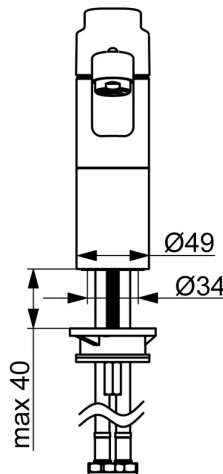

EAN: 4057304019074
static.hansa.com/55482203

- Kuchyň
- Jednopáková
- Stojánková
- Chrom
- Otočné výtokové rameno
- CASCADE® aerátor
- Páka se symboly teplé a studené vody, Jedna ovládací páka / rukojeť
- ϕ 35 mm keramická kartuše pro ovládání teploty a průtoku vody
- Flexibilní připojovací hadice
- Montážní systém Rapid

Technické údaje

Vlastnosti průtoku

Průtokové množství při 3 bar **10.8 l/min**

Technické vlastnosti

Velikost DN (jmenovitý rozměr) **DN15**
 Zdroj teplé vody **max. +70°C**
 Pracovní tlak **0.5-10 bar**
 Velikost přípojky **G3/8**
 Projection **223 mm**
 Zabezpečení proti zpětnému toku (ČSN EN 1717) **AA**
 Materiál **Mosaz**

Předpisy

Norma EN **EN 817**
 Třída hlučnosti **I (ISO 3822)**

Schválení a Prohlášení

DVGW **DW-6506D00165**
 ABP **P-IX 10075/IA**

Náhradní díly

SP55482203

	Název	Kód
01	Páka	1014955V
02	Krytka	1017136V
03	Kartuše, 3.5 Classic	59913075
04	Aerator, M24x1 STD HC A	59902366
05	Těsnící sada	1017137V
06	Upevňovací set	1017128V