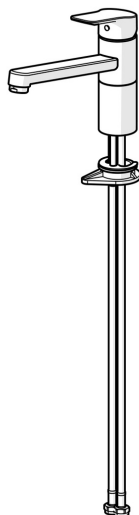

EAN: 4057304019074
static.hansa.com/55482203

- Kuchyň
- Jednopáková
- Stojánková
- Chrom
- Otočné výtokové rameno
- CASCADE® aerátor
- Páka se symboly teplé a studené vody, Jedna ovládací páka / rukojeť
- ϕ 35 mm keramická kartuše pro ovládání teploty a průtoku vody
- Flexibilní připojovací hadice
- Montážní systém Rapid

Technické údaje

Vlastnosti průtoku

Průtokové množství při 3 bar **10.8 l/min**

Technické vlastnosti

Velikost DN (jmenovitý rozměr) **DN15**
Zdroj teplé vody **max. +70°C**
Pracovní tlak **0.5-10 bar**
Velikost přípojky **G3/8**
Projection **223 mm**
Zabezpečení proti zpětnému toku (ČSN EN 1717) **AA**
Materiál **Mosaz**

Předpisy

Norma EN **EN 817**
Třída hlučnosti **I (ISO 3822)**

Schválení a Prohlášení

DVGW **DW-6506D00165**
ABP **P-IX 10075/IA**