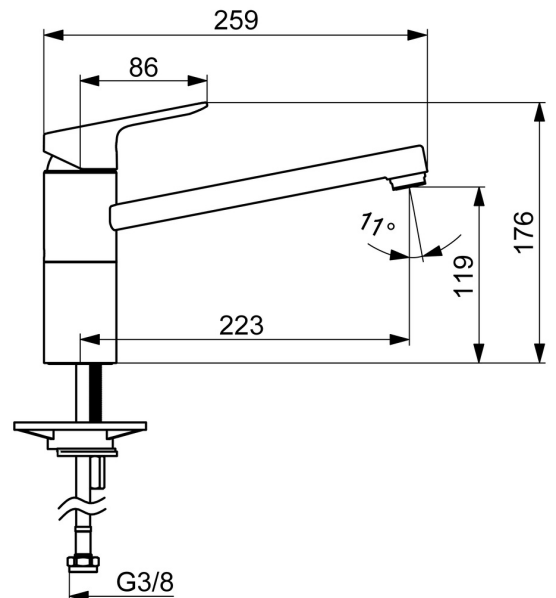

EAN: 4057304019074
static.hansa.com/55482203

- Kuchyň
- Jednopáková
- Stojánková
- Chrom
- Otočné výtokové rameno
- CASCADE® aerátor
- Páka se symboly teplé a studené vody, Jedna ovládací páka / rukojeť
- ϕ 35 mm keramická kartuše pro ovládání teploty a průtoku vody
- Flexibilní připojovací hadice
- Montážní systém Rapid

Technické údaje

Vlastnosti průtoku

Průtokové množství při 3 bar **10.8 l/min**

Technické vlastnosti

Velikost DN (jmenovitý rozměr) **DN15**
 Zdroj teplé vody **max. +70°C**
 Pracovní tlak **0.5-10 bar**
 Velikost přípojky **G3/8**
 Projection **223 mm**
 Zabezpečení proti zpětnému toku (ČSN EN 1717) **AA**
 Materiál **Mosaz**

Předpisy

Norma EN **EN 817**
 Třída hlučnosti **I (ISO 3822)**

Schválení a Prohlášení

DVGW **DW-6506D00165**
 ABP **P-IX 10075/IA**

Náhradní díly

SP55482203

	Název	Kód
01	Páka	1014955V
02	Krytka	1017136V
03	Kartuše, 3.5 Classic	59913075
04	Aerator, M24x1 STD HC A	59902366
05	Těsnící sada	1017137V
06	Upevňovací set	1017128V