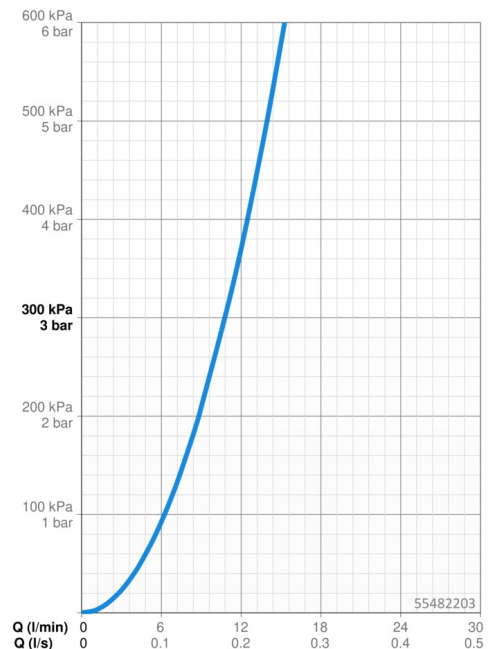

EAN: 4057304019074
static.hansa.com/55482203

- Kuchyň
- Jednopáková
- Stojánková
- Chrom
- Otočné výtokové rameno
- CASCADE® aerátor
- Páka se symboly teplé a studené vody, Jedna ovládací páka / rukojeť
- ϕ 35 mm keramická kartuše pro ovládání teploty a průtoku vody
- Flexibilní připojovací hadice
- Montážní systém Rapid

Technické údaje

Vlastnosti průtoku

Průtokové množství při 3 bar **10.8 l/min**

Technické vlastnosti

Velikost DN (jmenovitý rozměr) **DN15**
Zdroj teplé vody **max. +70°C**
Pracovní tlak **0.5-10 bar**
Velikost přípojky **G3/8**
Projection **223 mm**
Zabezpečení proti zpětnému toku (ČSN EN 1717) **AA**
Materiál **Mosaz**

Předpisy

Norma EN **EN 817**
Třída hlučnosti **I (ISO 3822)**

Schválení a Prohlášení

DVGW **DW-6506D00165**
ABP **P-IX 10075/IA**