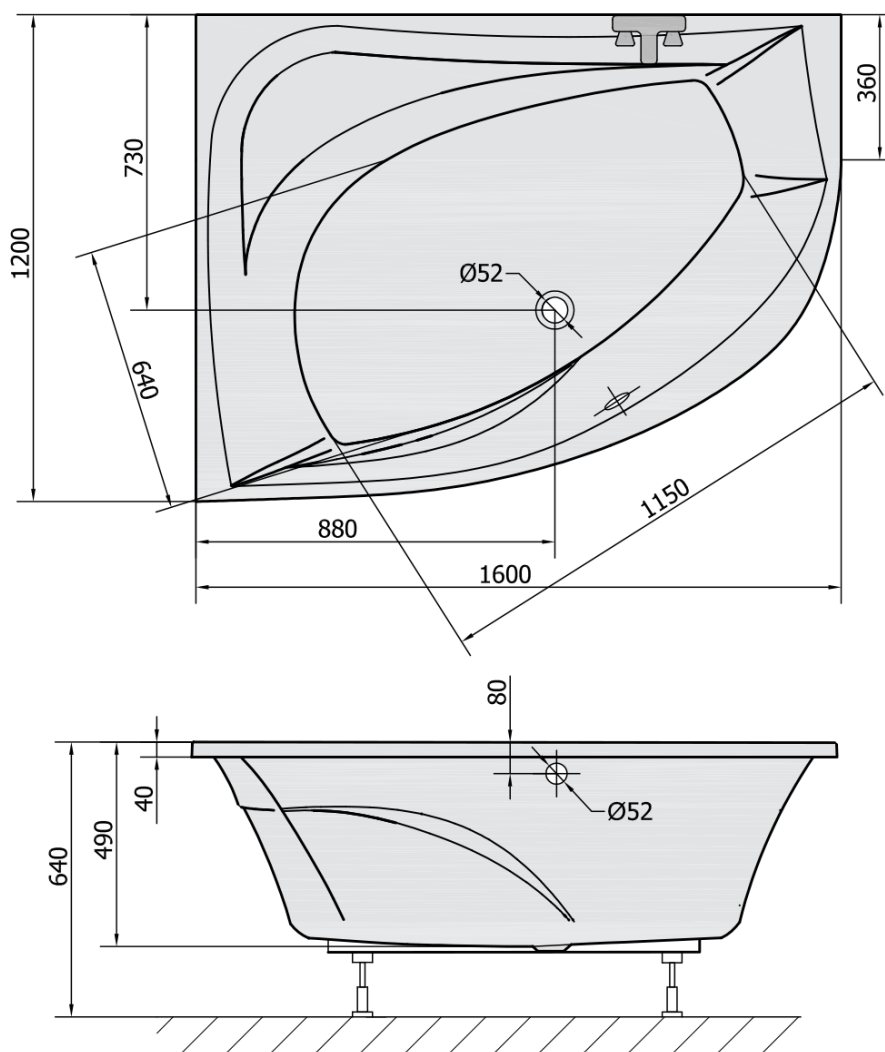

Produktový list

Objednací kód: **65219**

TANYA L asymetrická vana s konstrukcí 160x120x49cm,
bílá

VOLUME 310L