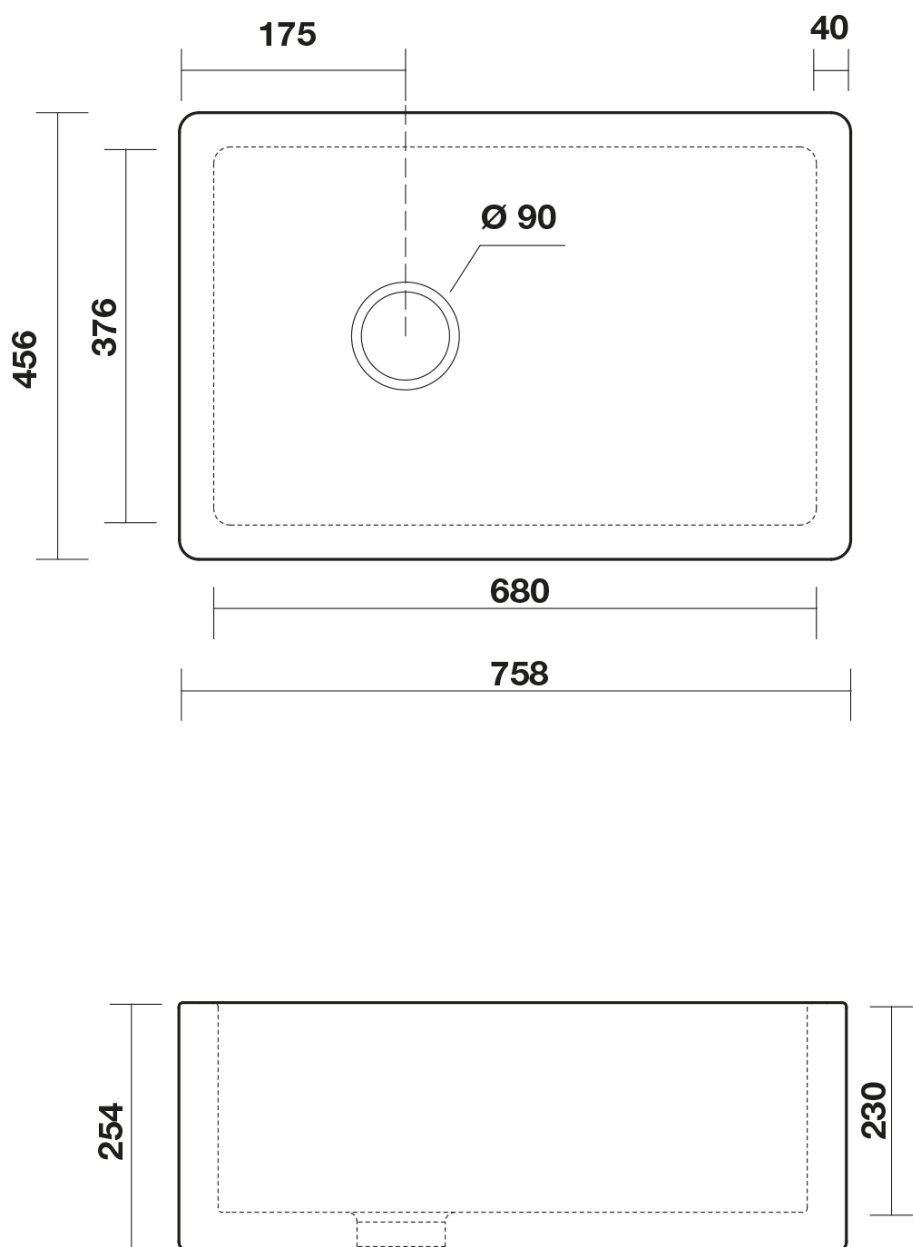

KERASAN

Produktový list

Objednací kód: **541101**

ESSEX keramický dřez 76x45,6cm, bílá

UBC s.r.o.

Mělnická 87
250 65 Líbeznice
Česká republika