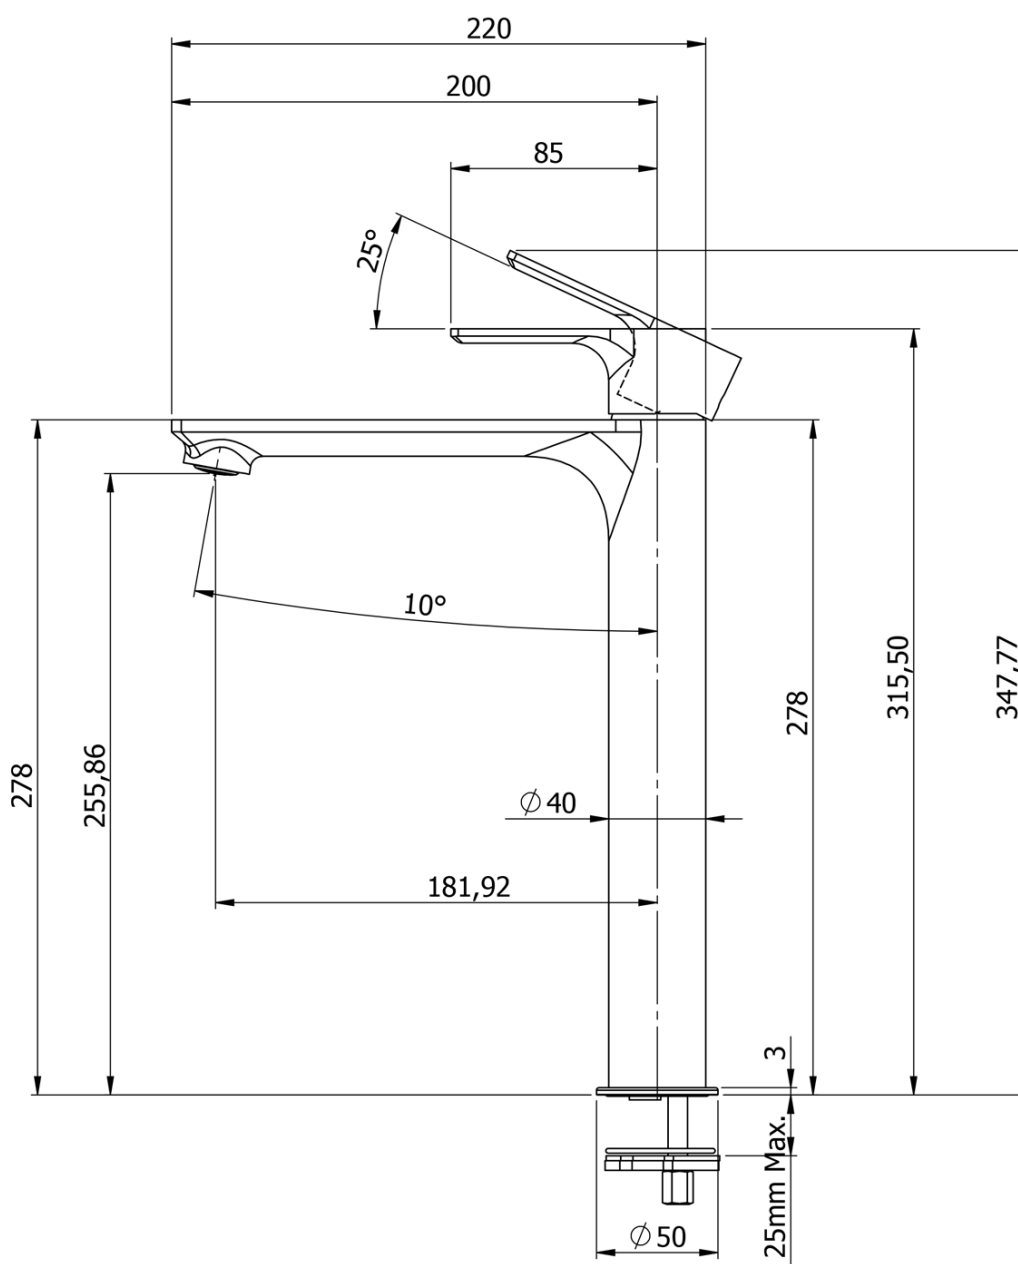

Produktový list

Objednací kód: **KSET-036**

Koupelnový set **VIERA 100**, dub alabama / bílá mat

Installation of drain + hot & cold water pipes