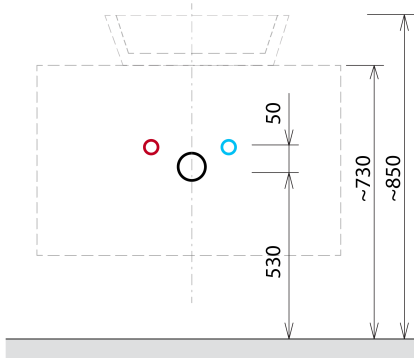

Produktový list

Objednací kód: **KSET-036**

Koupelnový set **VIERA 100**, dub alabama / bílá mat

Installation of drain + hot & cold water pipes