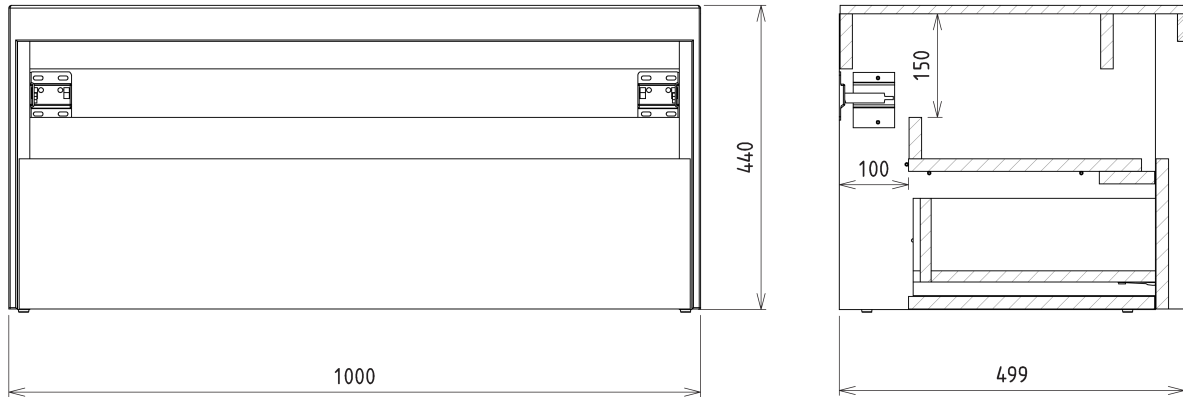

Produktový list

Objednací kód: **KSET-036**

Koupelnový set **VIERA 100**, dub alabama / bílá mat

Installation of drain + hot & cold water pipes