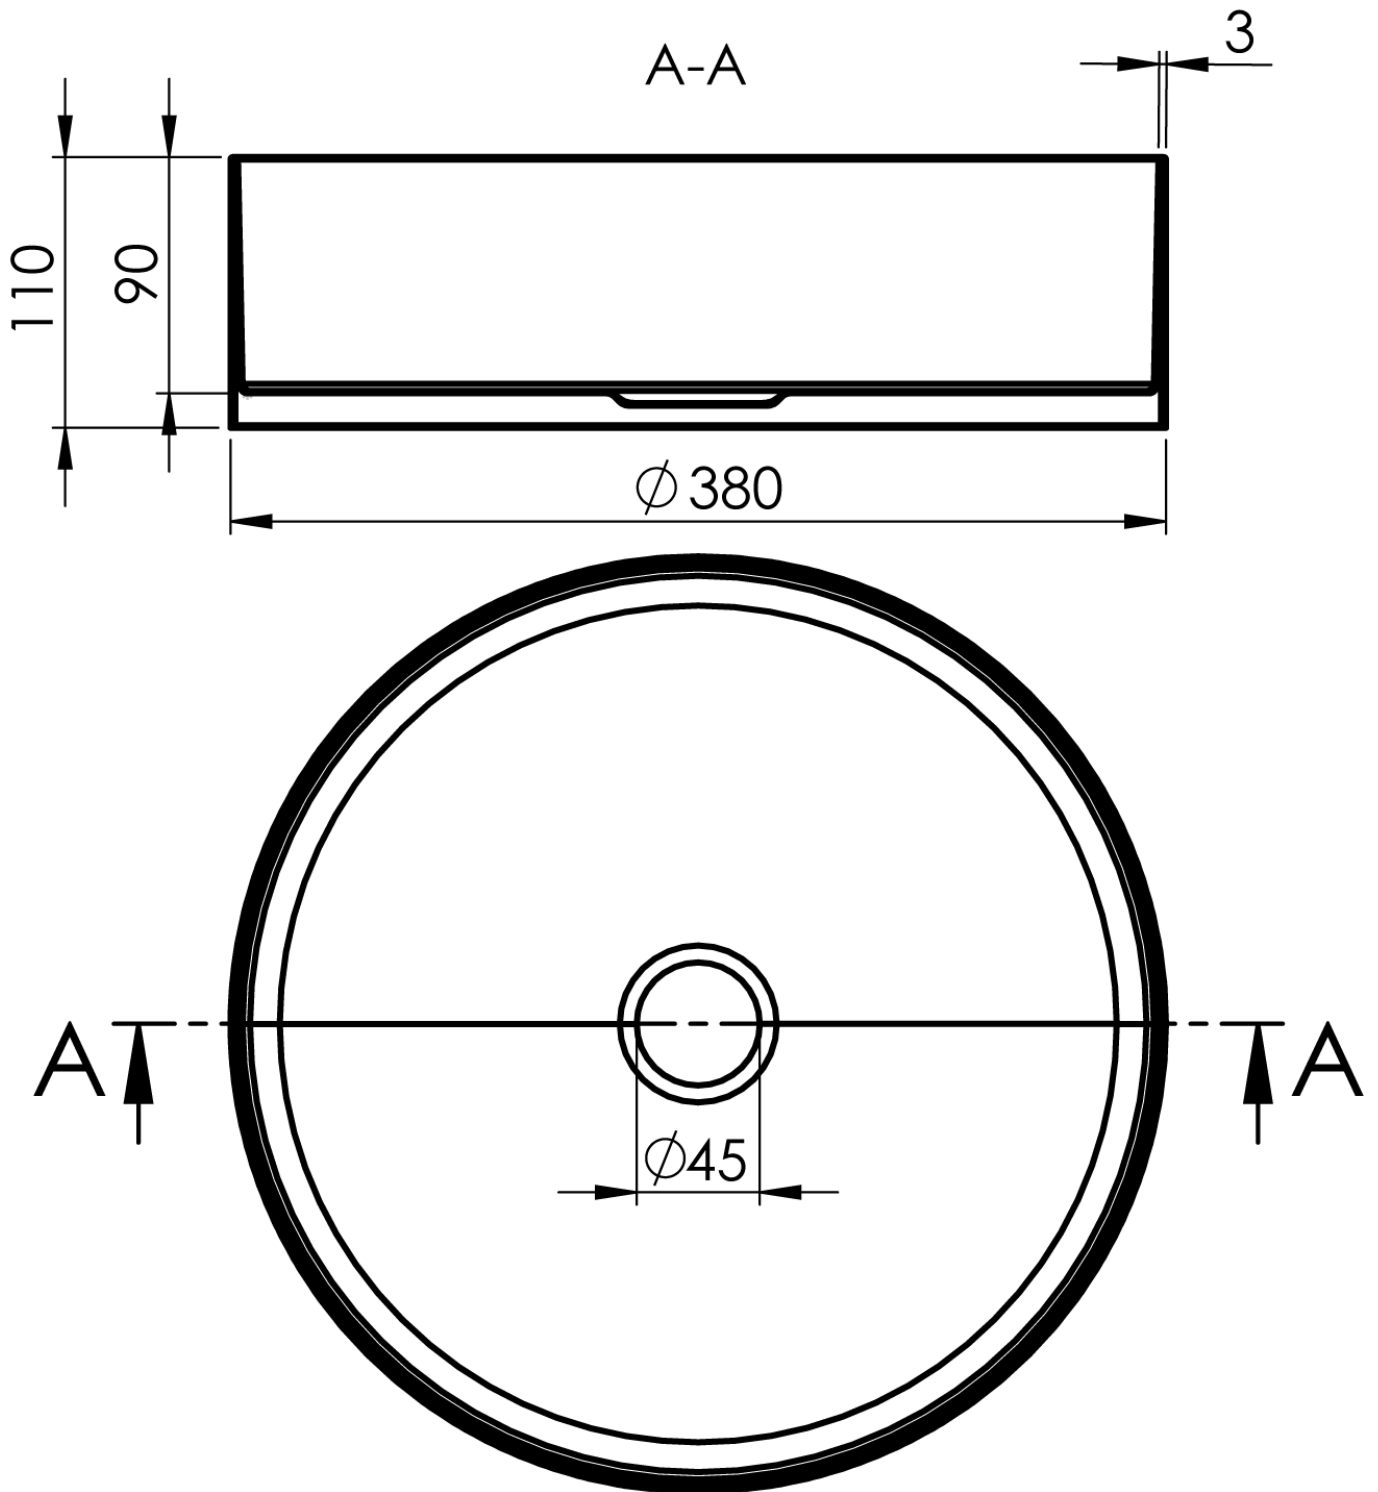

Produktový list

Objednací kód: **KSET-036**

Koupelnový set **VIERA 100**, dub alabama / bílá mat

Installation of drain + hot & cold water pipes