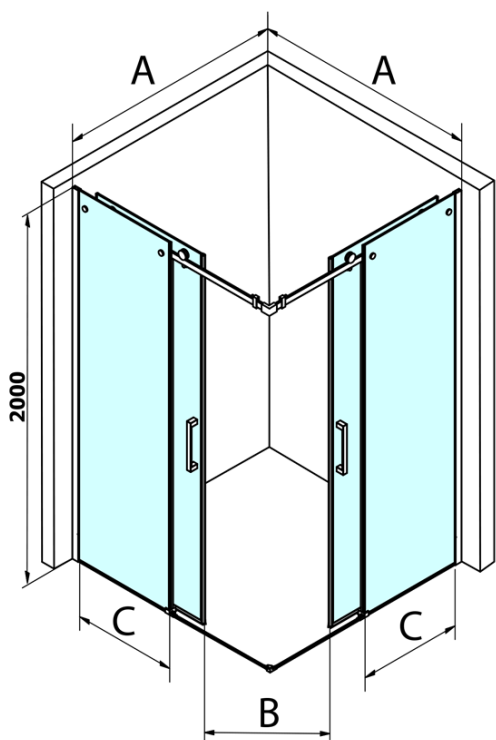

# Produktový list

Objednací kód: **GD4280GD4280**

**DRAGON** čtvercový sprchový kout 800x800mm L/P  
varianta, rohový vstup

MODEL	A	B	C
GD4280	780-880	385	360
GD4290	880-900	450	410
GD4210	980-1000	530	460
GD4211	1080-1100	600	510
GD4212	1180-1200	670	560