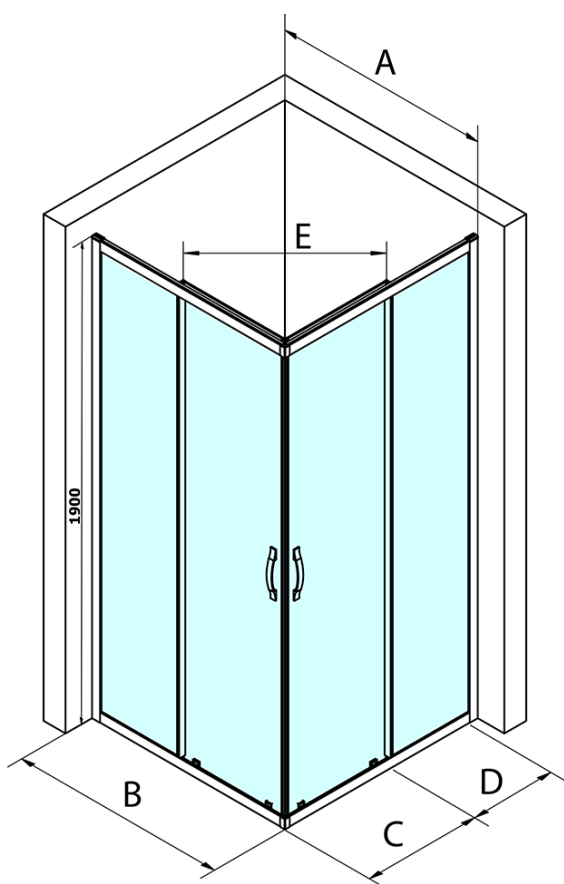

Produktový list

Objednací kód: **GS2190**

SIGMA SIMPLY sprchové dveře posuvné pro rohový vstup
900 mm, čiré sklo

| MODEL | A | B | C | D | E |
|--------|----------|------|-----|-----|-----|
| GS2180 | 780-800 | 800 | 410 | 315 | 432 |
| GS2190 | 880-900 | 900 | 460 | 365 | 503 |
| GS2110 | 980-1000 | 1000 | 510 | 415 | 574 |
| GS2480 | 780-800 | 800 | 410 | 315 | 432 |
| GS2490 | 880-900 | 900 | 460 | 365 | 503 |
| GS2410 | 980-1000 | 1000 | 510 | 415 | 574 |