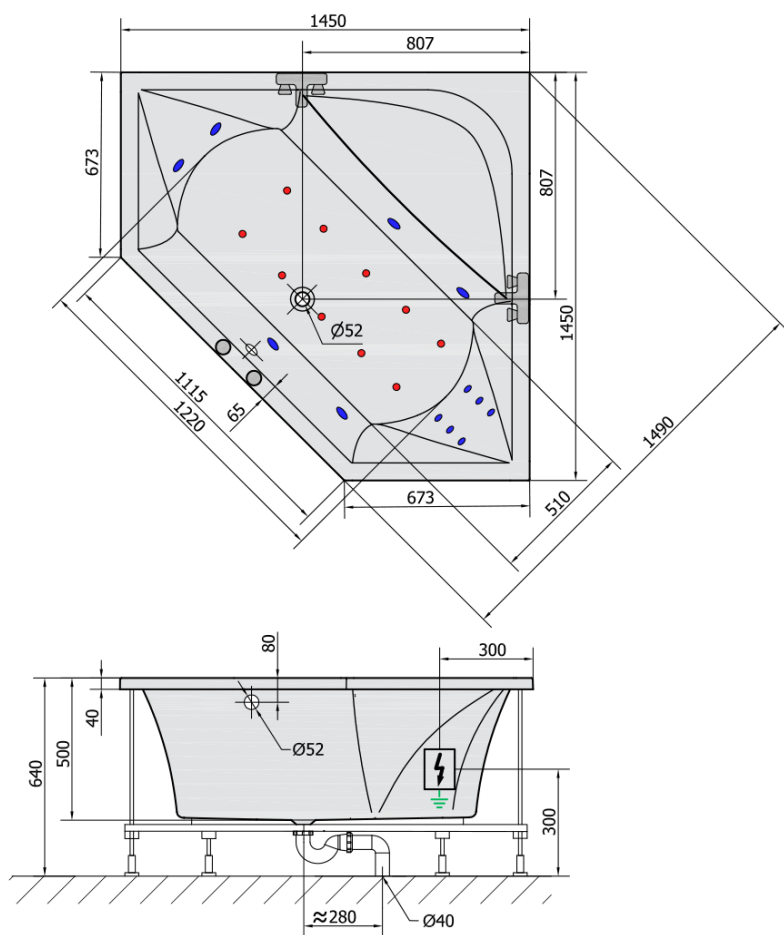

Produktový list

Objednací kód: **98611HA**

FLOSS HYDRO-AIR hydromasážní vana, 145x145x50cm, bílá

VOLUME 300L

H HYDRO
12 whirlpool jets
12 vodních trysek

A AIR
10 air jets
10 vzduchových trysek

Electric cable 3x2,5mm²
Lenght 2m from the wall

Elektrický kabel 3x2,5mm²
Délka kabelu ze zdi 2m

Electrical Characteristic:
Tension: 220-230V/50hz
Max. power consumption: 1200W
Electric protection: residual-current device 30mA

Elektrické vlastnosti:
Napětí: 220-230V/50hz
Max. spotřeba: 1200W
Elektrické jistění: proudový chránič 30mA