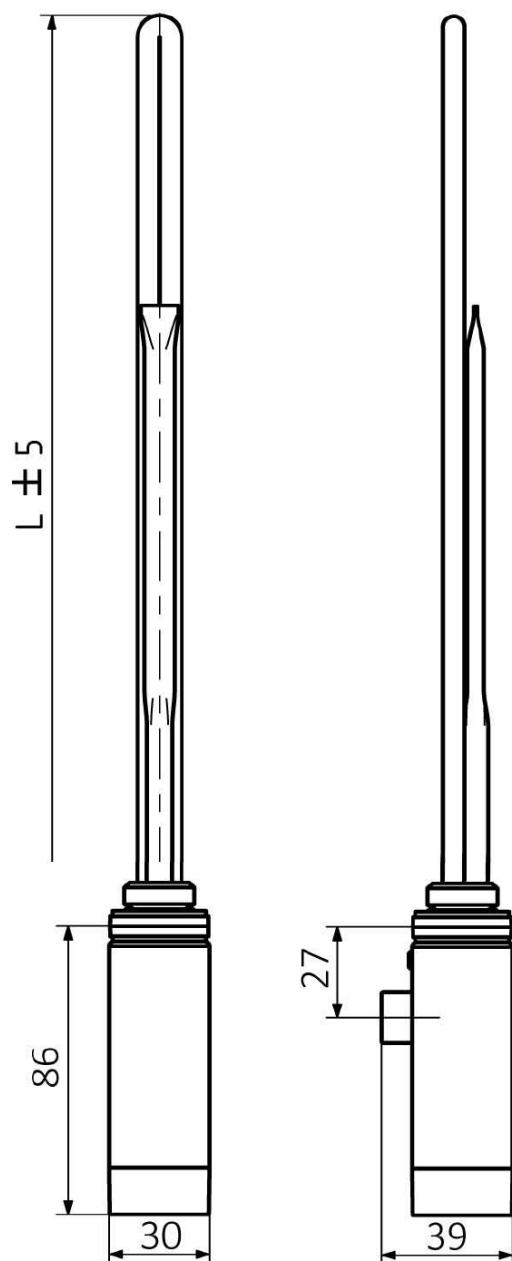

Produktový list

Objednací kód: **ONE-C-600**

ONE topná tyč s termostatem, 600 W, chrom

ONE	
Výkon (W)	Délka L (mm)
200	270
300	295
400	330
600	360