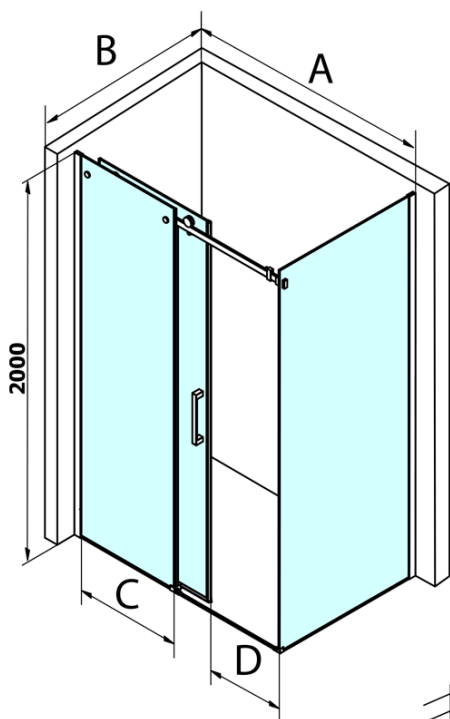

Produktový list

Objednací kód: **GD7270**

DRAGON boční stěna 700mm, čiré sklo

MODEL	A	C	D
GD4611	1020-1110	510	420
GD4612	1120-1210	560	470
GD4613	1220-1310	610	520
GD4614	1320-1410	660	570
GD4615	1420-1510	710	620
GD4616	1520-1610	760	670

MODEL	B
GD7270	680-700
GD7280	780-800
GD7290	880-900
GD7210	980-1000