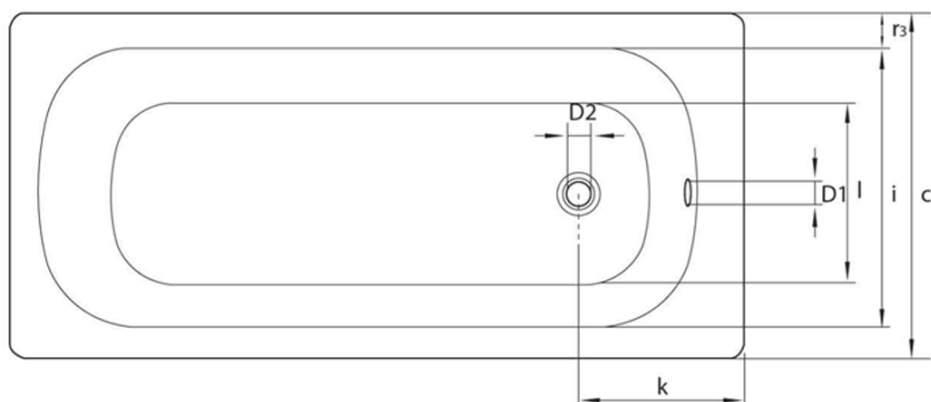

## Produktový list

Objednací kód: **V140X70**

Obdélníková smaltovaná vana 140x70x39cm, bílá

mm	b	c	D1	D2	f	g	i	l	m	p/p1	PT	j	k	r1/r2/r3
V120x70	1200	700	51	54	1040	680	550	380	30	390/364	540/620	65	290	100/50/70
V140x70	1400	700	51	54		860	550	380	30	390/370	540/620	65	290	100/50/70
V150x70	1500	700	51	54		960	550	380	30	390/373	540/620	65	290	100/50/70
V160x70	1600	700	51	54		1060	550	380	30	390/367	540/620	65	290	100/50/70
V170x70	1700	700	51	54		1160	550	380	30	390/367	540/620	65	290	100/50/70
V105x65	1050	650	51	54	900	700	550	350	26	370/348	570	65	300	70/70/50