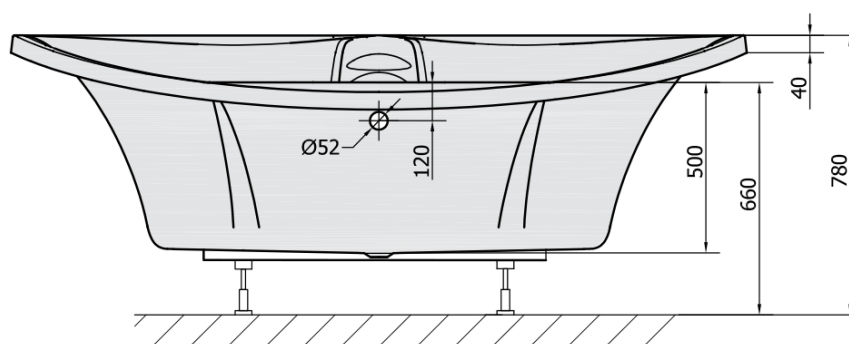

Produktový list

Objednací kód: **29219**

BERMUDA rohová vana s konstrukcí 165x165x49cm, bílá

VOLUME 435L