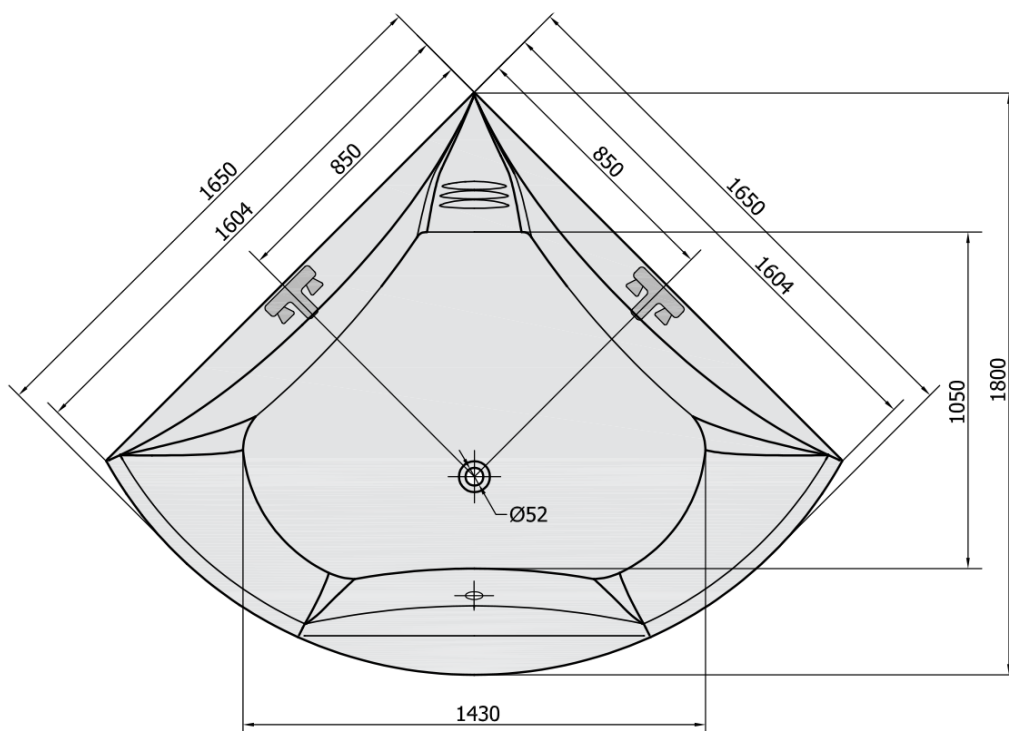

Produktový list

Objednací kód: **29219**

BERMUDA rohová vana s konstrukcí 165x165x49cm, bílá

VOLUME 435L