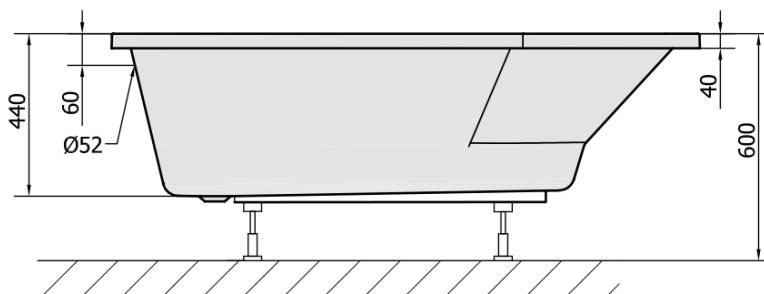

Produktový list

Objednací kód: **21111**

PROJEKTA R asymetrická vana 160x80x44cm, bílá

VOLUME 185L