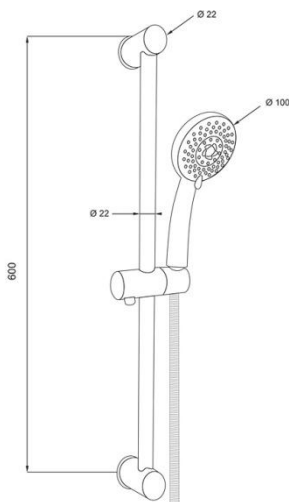

Technický list

Výrobek Sprchová souprava, pětipolohová sprcha, spirálová černá hadice

Kód: CB900B

Distributor: MSO Trade a.s., Hodonín, CZ

Popis: Sprchová souprava se vyznačuje moderním designem, vysokou variabilitou a především umožňuje téměř libovolnou kombinaci s příslušenstvím sprchového programu. Sprchový set obsahuje pětipolohovou ruční sprchovou hlavici, držák sprchy a spirálovou připojovací hadici s plastovým potahem, zabraňující poškrábání vany o délce 150 cm.

Materiál jednotlivých dílů: nerez/plast/chrom

Rozměr hlavice: $\varnothing$ 10 cm

Funkce sprchy:

- fast clean: systém snadného očištění od usazenin vodního kamene
- water saver: systém pro úsporu vody při sprchování
- spray, masáž, bublinky, spray&bublinky, spray&masáž

Nákres: