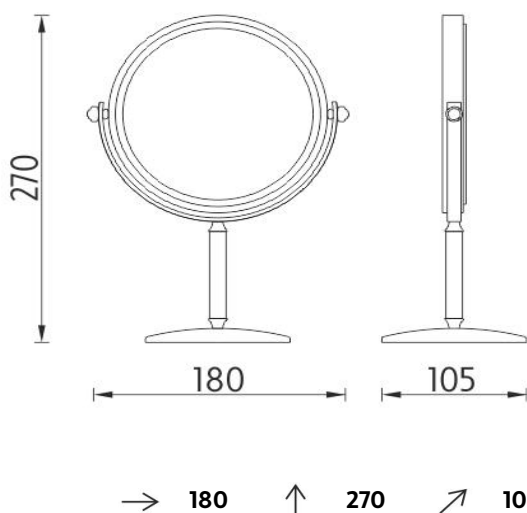

ZR 3892B-26

Zrcadlo

Kosmetické zvětšovací zrcátko

Stojánkové kosmetické zrcátko. Z mosazi. Hlava zrcadla otočná. Z jedné strany 3x zvětšovací.

Magnifying cosmetic mirror

Free standing cosmetic mirror made of brass. Swivel head. Magnifying mirror from one side.

Náhradní díly / Spare parts

materiál - úprava (barva) / material - surface finish (colour) :
mosaz, ZN, povrchová úprava chrom-chrom
brass, zinc, chrome surface finish-chrome

→ 150
↑ 340
↗ 200

EAN : 8595187102293