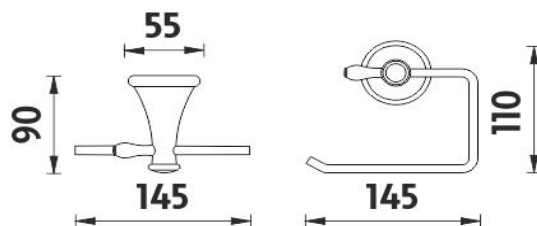

LA 19055-80

Lada

Držák na toaletní papír

Držák na toaletní papír bez krytu. Materiál mosaz s povrchovou úpravou staroměď'.

Toilet paper holder

Toilet paper holder without cover. Made of brass with antique copper surface finish.

Náhradní díly / Spare parts

montáž / installation :

montážní konzole / installation bracket :

materiál - úprava (barva) / material - surface finish (colour) :

mosaz s povrchovou úpravou staromědi-staroměď'

brass with antique copper surface finish-antique copper

→	140
↑	100
↗	170

EAN : **8595187109797**

ROMVEL spol. s r. o.
Dr. Milady Horákové 561/86a
Liberec 7, 460 07
Česká Republika / Czech Republic

T: (+420) 485 105 671
T: (+420) 485 107 441
F: (+420) 485 105 674
E: nimco@nimco.cz

www.nimco.cz