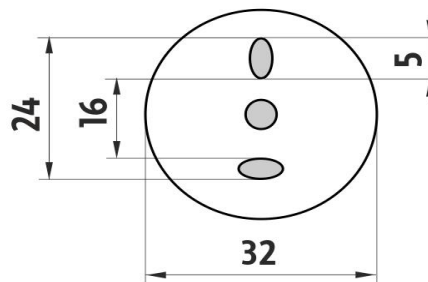

montáž / installation :

montážní konzole / installation bracket :