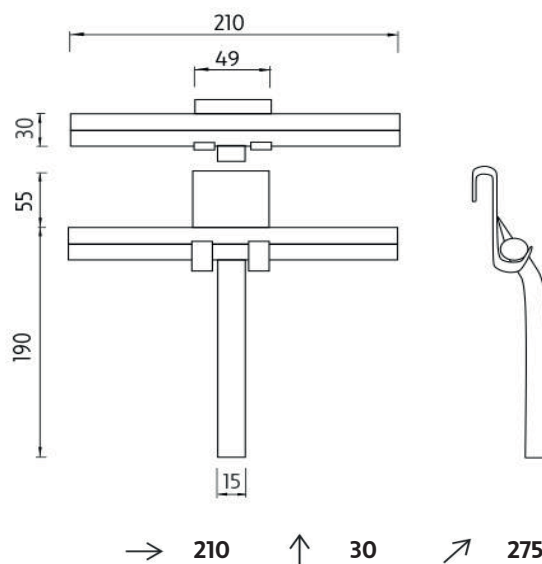

UN 3012-90

Unix

Závěsná sprchová stěrka

Závěsná sprchová stěrka

Shower wiper with holder

Shower wiper with holder

Náhradní díly / Spare parts

materiál - úprava (barva) / material - surface finish (colour) :

kov,silikon-černý silikon

metal, silicone-black matt silicone

→ 300

↑ 2100

↗ 2750

EAN : **8595187115651**

NIMCO

ROMVEL spol. s r. o.
Dr. Milady Horákové 561/86a
Liberec 7, 460 07
Česká Republika / Czech Republic

T: (+420) 485 105 671
T: (+420) 485 107 441
F: (+420) 485 105 674
E: nimco@nimco.cz

www.nimco.cz