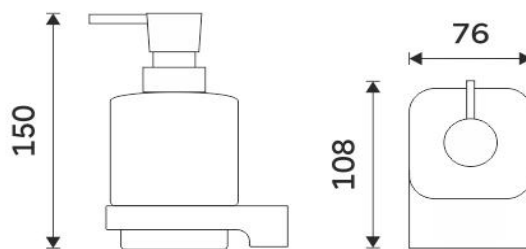

MAC 29031C-T-90

Maya černá

Dávkovač tekutého mýdla

Dávkovač na tekuté mýdlo o objemu 250 ml. Nádobka matované sklo. Pumpička mosaz/černý mat.

Soap dispenser

Soap dispenser. Volume 250 ml. Satinated glass container. Brass / black matt pump.

Náhradní díly / Spare parts

MAC 29050X-90

Samotný úchyt Maya
Individual holder Maya

1029C-Ki

Náhradní nádobka dávkovače- matované sklo
0

1028T-90

Náhradní pumpička mýdla KIBO
Spare pump for KIBO

montáž / installation :