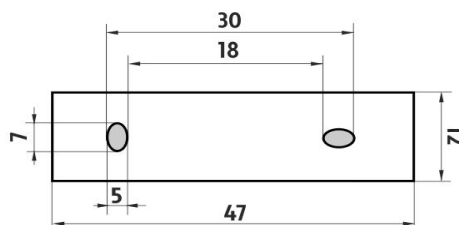

montáž / installation :

montážní konzole / installation bracket :