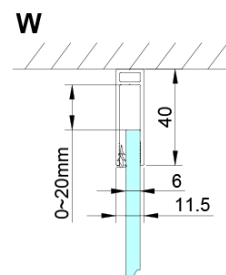

### Rozměry

Šířka: 1200 mm

Výška: 2000 mm

Hloubka: 900 mm

### Parametry

Barva profilu: Chrom - Leštěný hliník

Tvar: Obdélníkové zástěny

Typ otevírání: Otevírací jednokřídlé

Směr otevírání: Univerzální

Šířka vstupu: 610 mm

Typ výplně: Čiré sklo

Úprava skla: Coated glass

Tloušťka skla: 6 mm

Vlastnosti: Bezrámové provedení, Otevírání vně i dovnitř

Hmotnost / ks: 78.0 kg

Balení: 2 ks

Záruka: 2 roky

Technický list

GN4690/GN4610/GN4611/GN4612 + GN3580/GN3590/GN3510/GN3512

Model	A	B	C	D
GN4690	885-915	610	168	
GN4610	985-1015	610	268	
GN4611	1085-1115	610	368	
GN4612	1185-1215	610	468	
GN3580				785-805
GN3590				885-905
GN3510				985-1005
GN3512				1185-1205