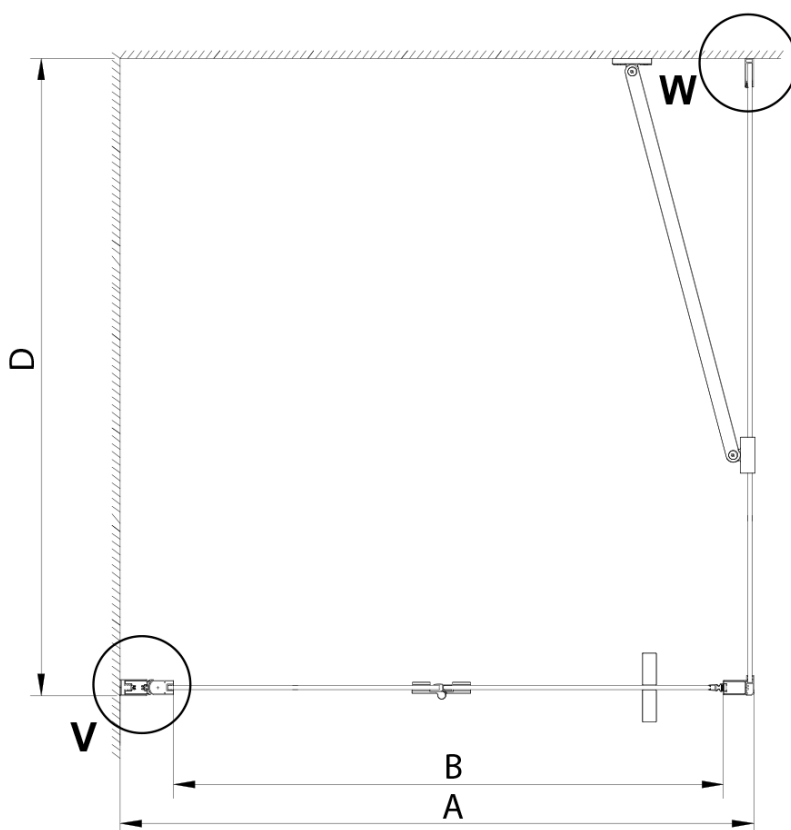

### Rozměry

Šířka: 700 mm

Výška: 2000 mm

Hloubka: 1000 mm

### Parametry

Barva profilu: Chrom - Leštěný hliník

Tvar: Obdélníkové zástěny

Typ otevírání: Skládací

Směr otevírání: Univerzální

Šířka vstupu: 570 mm

Typ výplně: Čiré sklo

Úprava skla: Coated glass

Tloušťka skla: 6 mm

Vlastnosti: Bezrámové provedení

Hmotnost / ks: 63.0 kg

Balení: 2 ks

Záruka: 2 roky

Technický list

GN4570/GN4580/GN4590 + GN3580/GN3590/GN3510/GN3512

Model	A	B	D
GN4570	685-715	570	
GN4580	785-815	670	
GN4590	885-915	770	
GN3580			785-805
GN3590			885-905
GN3510			985-1005
GN3512			1185-1205