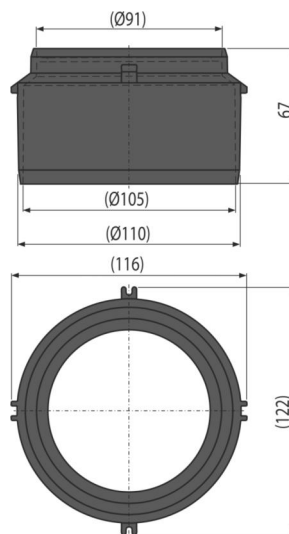

AVZ-P016 Low

Hrdlo pro napojení na odpad DN110

Použití

Pro napojení odpadu Ø110 mm
Pro snížené venkovní žlaby

Vlastnosti

- Lze přichytit k tělu žlabu pomocí dvou vrutů
- Materiál s UV stabilizátorem proti stárnutí, blednutí a degradaci plastu
- Materiál: polypropylen plněný mastkem odolný proti mechanickému, chemickému a tepelnému poškození
- Slouží k vertikálnímu napojení žlabu na odpadní systém Ø110 mm

Rozsah dodávky

- Fixační vrut 3,5×13 – 2 ks
- Hrdlo

Objednací kód, Logistické informace

Kód	EAN	Hmotnost (kus balení paleta)	Rozměr (kus balení)	Množství (balení paleta)
AVZ-P016	8595580572563	0,10 4,77 153,6 kg	116×122×67 590×390×240 mm	50 1400 ks
Záruky 2/2 roky *	Celní kód 39269097	Normy ČSN EN 476		