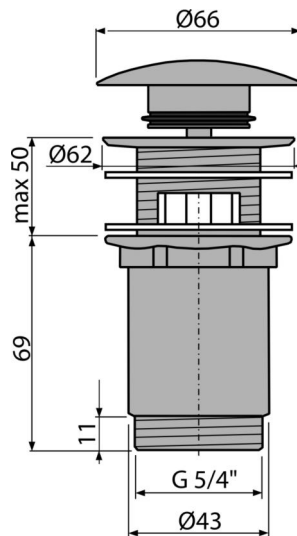

# A392-G-P

Výpust umyvadlová CLICK/CLACK 5/4" celokovová s přepadem, velká zátka, GOLD-lesk

## Rozsah dodávky

- Klíč výpusti 5/4"
- Silikonové těsnění 2 ks
- Tělo výpusti
- Zátka s pohledovou povrchovou úpravou GOLD-lesk

## Objednávací kód, Logistické informace

Kód	EAN	Hmotnost (kus   balení   paleta)	Rozměr (kus   balení)	Množství (balení   paleta)
A392-G-P	8595580571665	0,41   12,36   395,4 kg	150x75x75   390x240x300 mm	30   960 ks

## Technické parametry

- Závit 5/4 "