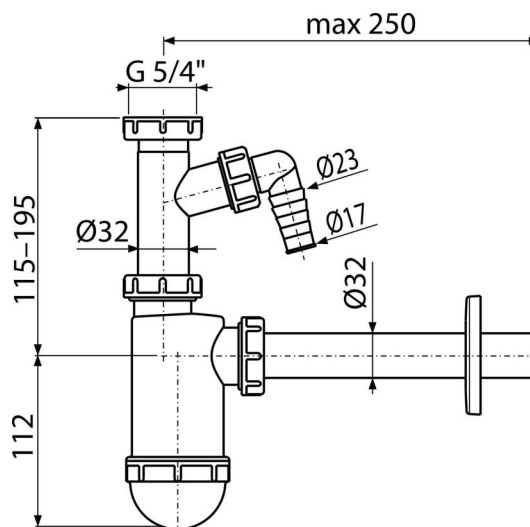

A430P

Sífon umyvadlový DN32 s přípojkou a převlečnou maticí 5/4"

Použití

Pro umyvadlo

Vlastnosti

- Materiál: polypropylen
- Napojení na odpadní trubku Ø32 mm
- S přípojkou pro pračku nebo myčku nádobí

Rozsah dodávky

- Matice pro připojení umyvadlové výpusti 5/4"
- Rozeta plastová
- Tělo sifonu s přípojkou

Objednací kód, Logistické informace

Kód	EAN	Hmotnost (kus balení paleta)	Rozměr (kus balení)	Množství (balení paleta)
A430P	8594045937008	0,24 5,92 185,6 kg	220x80x140 590x240x390 mm	25 700 ks

Záruky 2/3 roky *	Celní kód 39229000	Normy ČSN EN 274
-----------------------------	------------------------------	----------------------------

Technické parametry

- Přípojka na hadici 17-23 mm
- Průtok 38 l/min
- Tepelný atest 95 °C
- Zápachová uzávěra 58 mm